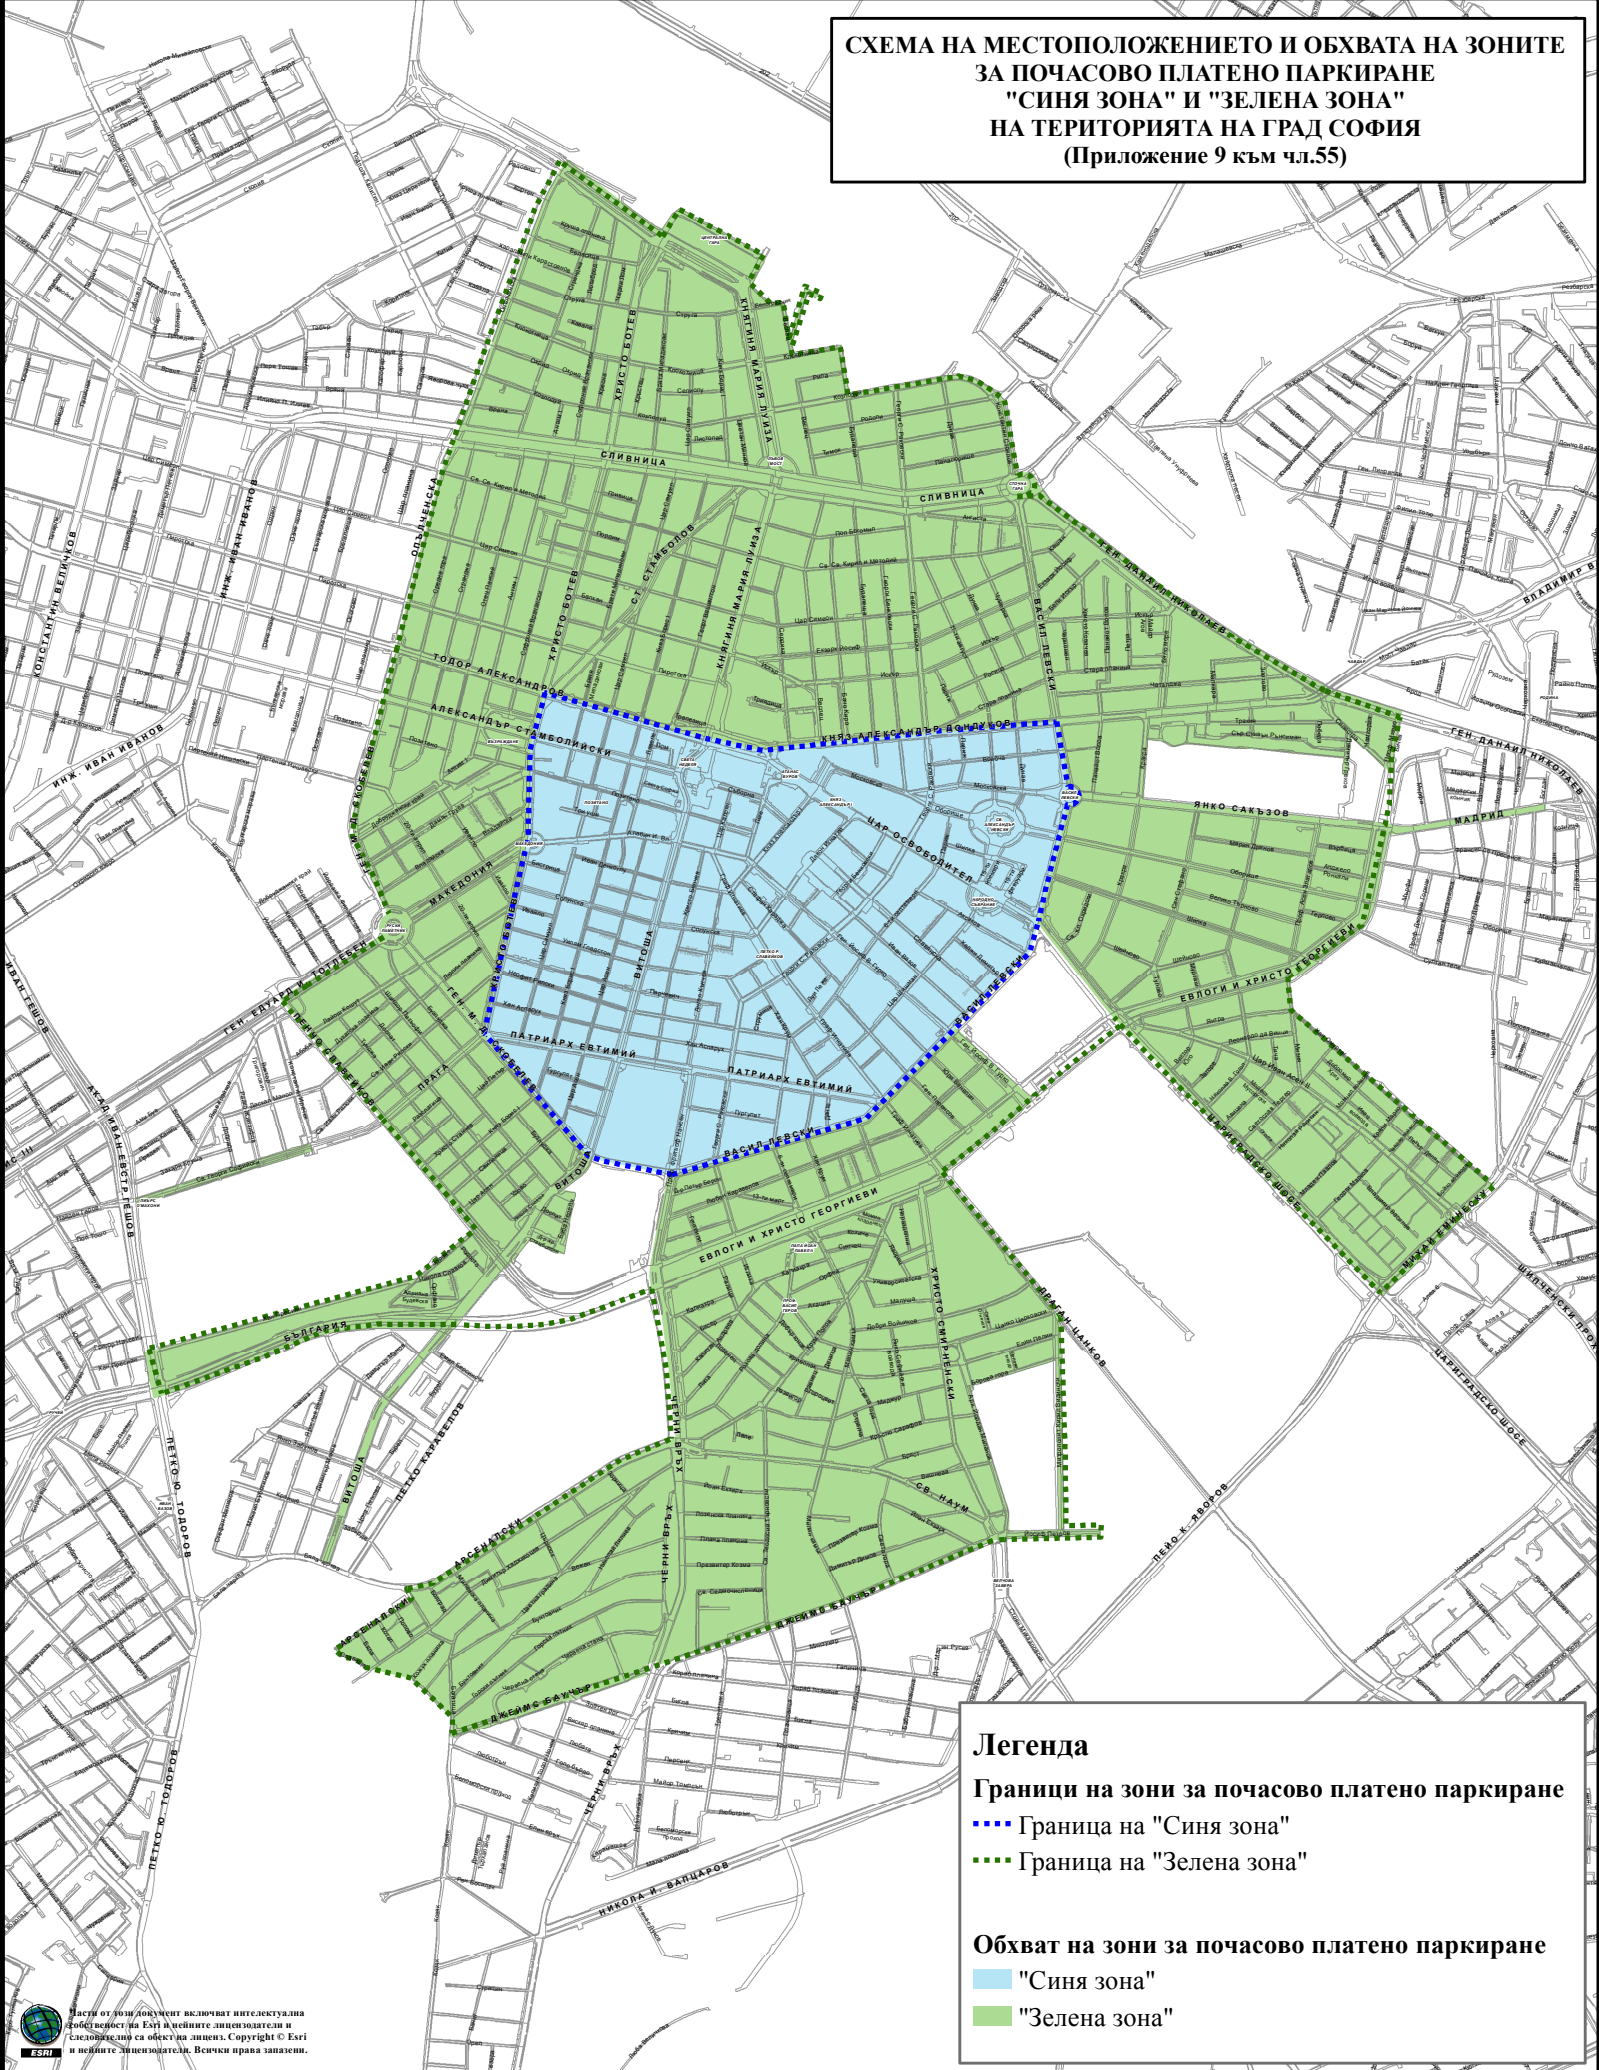

**СХЕМА НА МЕСТОПОЛОЖЕНИЕТО И ОБХВАТА НА ЗОНИТЕ  
ЗА ПОЧАСОВО ПЛАТЕНО ПАРКИРАНЕ  
"СИНЯ ЗОНА" И "ЗЕЛЕНА ЗОНА"  
НА ТЕРИТОРИЯТА НА ГРАД СОФИЯ  
(Приложение 9 към чл.55)**

**Легенда**

**Граници на зони за почасово платено паркиране**

■ ■ ■ ■ Граница на "Синя зона"

■ ■ ■ ■ Граница на "Зелена зона"

**Обхват на зони за почасово платено паркиране**

■ "Синя зона"

■ "Зелена зона"