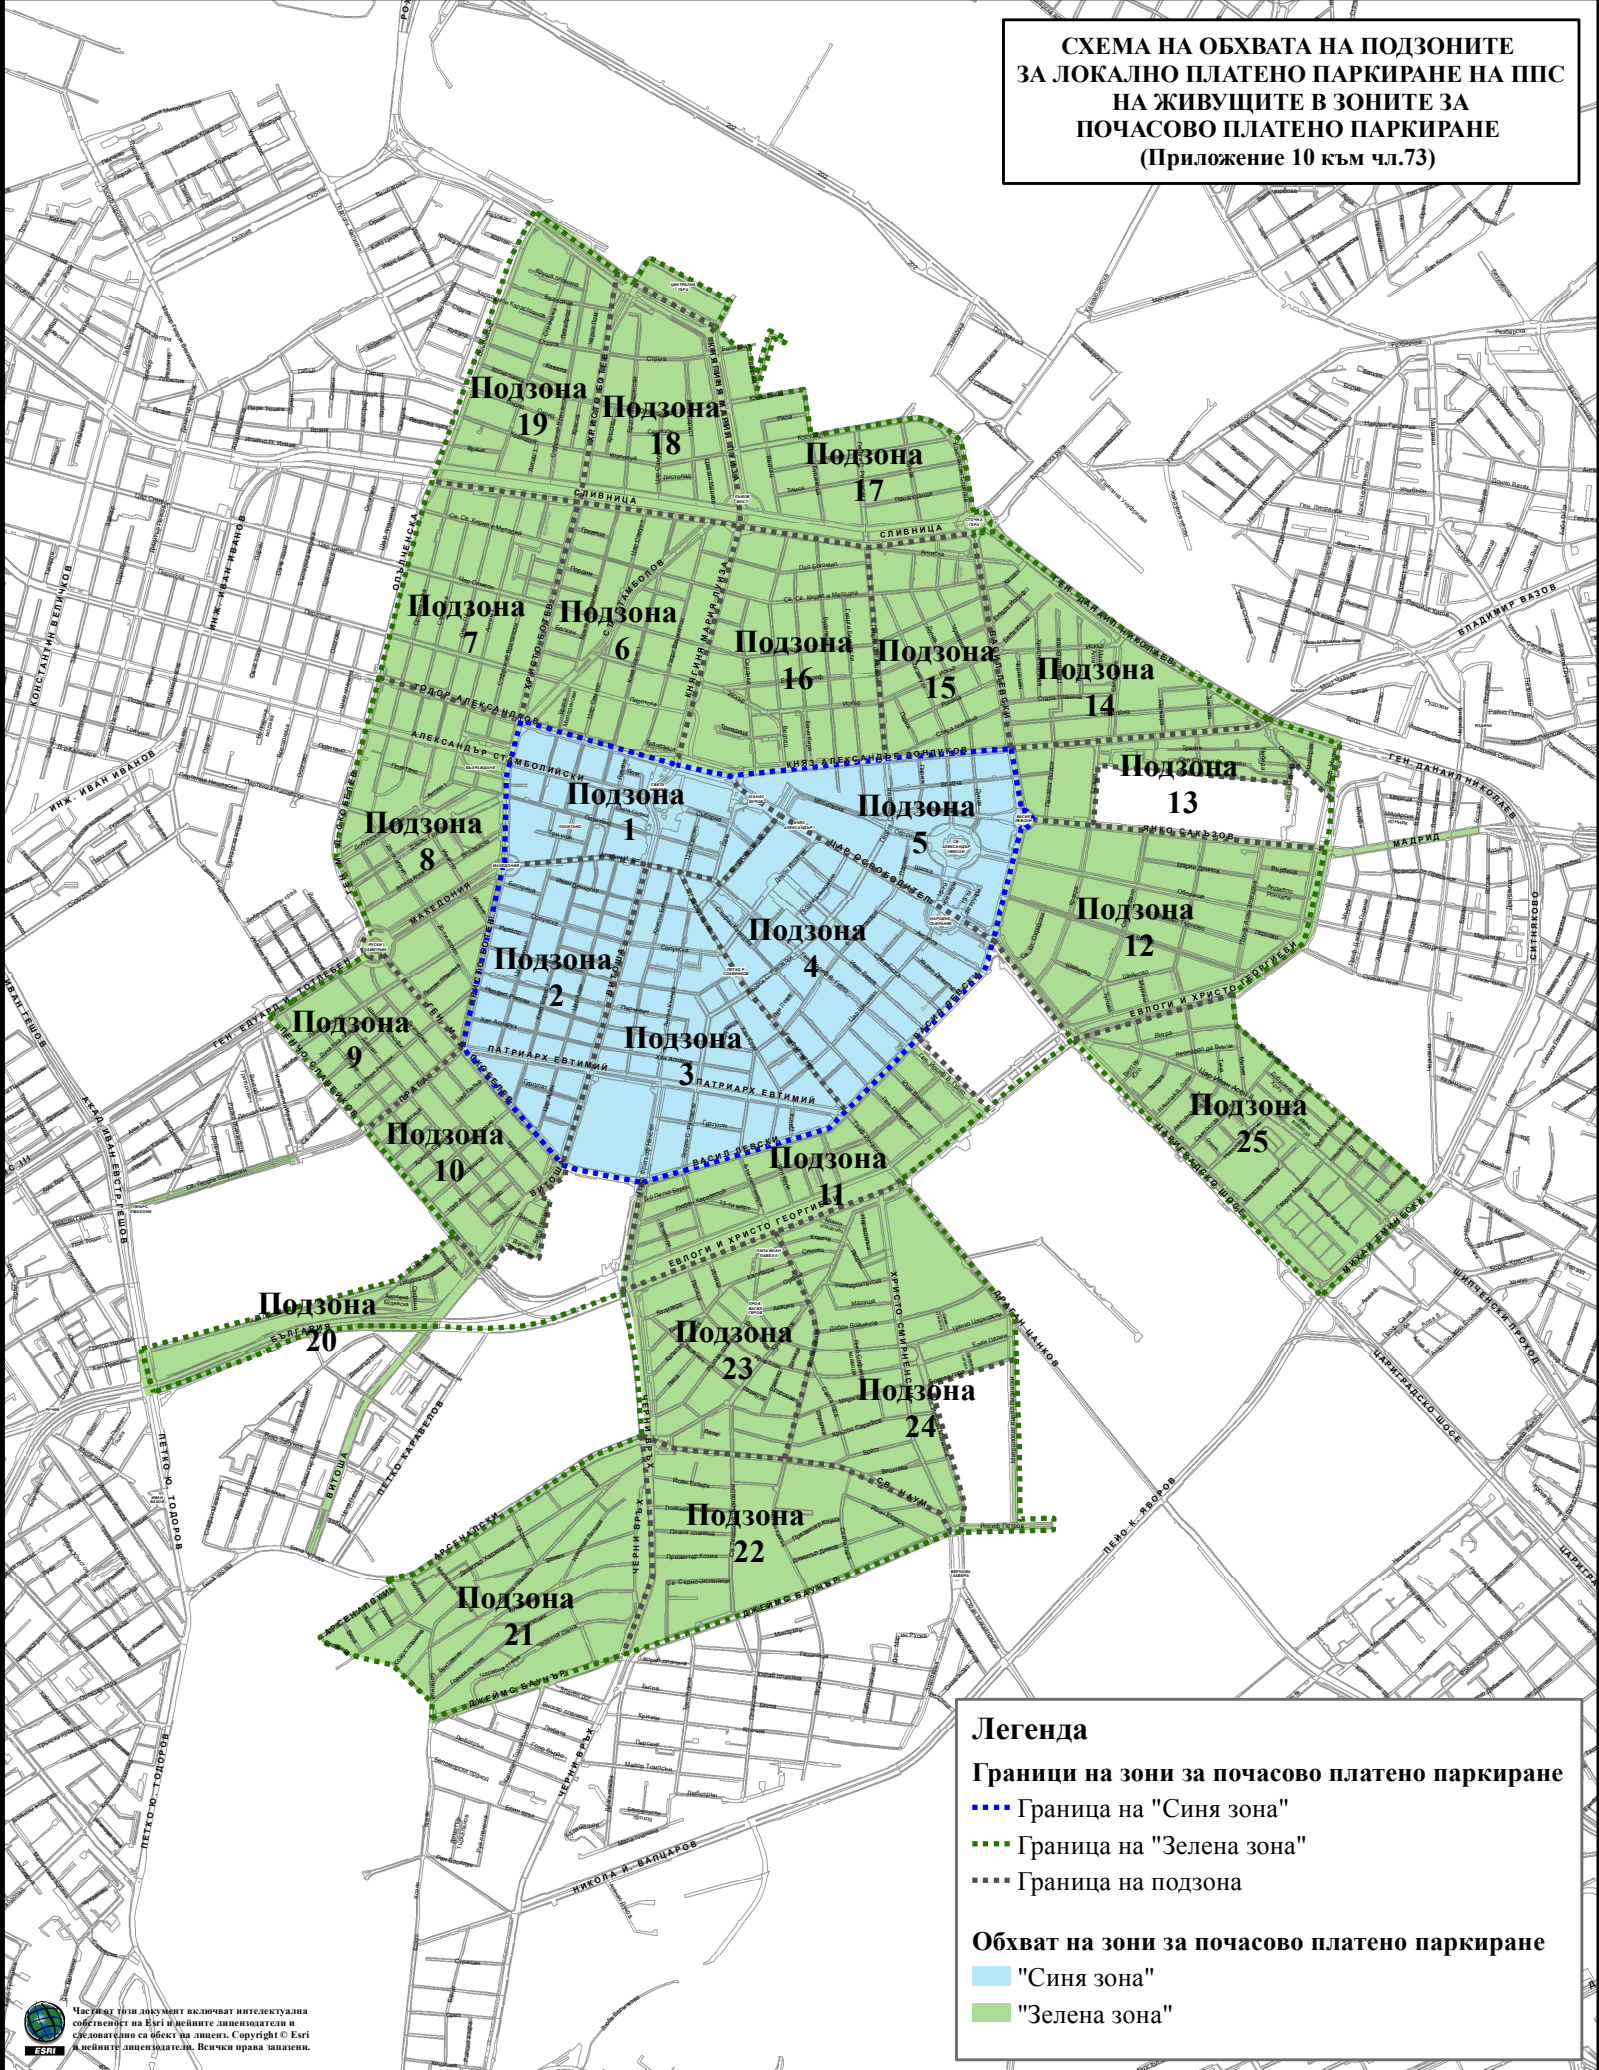

**СХЕМА НА ОБХВАТА НА ПОДЗОНИТЕ
ЗА ЛОКАЛНО ПЛАТЕНО ПАРКИРАНЕ НА ППС
НА ЖИВУЩИТЕ В ЗОНИТЕ ЗА
ПОЧАСОВО ПЛАТЕНО ПАРКИРАНЕ
(Приложение 10 към чл.73)**

Легенда

Граници на зони за почасово платено паркиране

- Граница на "Синя зона"
- Граница на "Зелена зона"
- Граница на подзона

Обхват на зони за почасово платено паркиране

- "Синя зона"
- "Зелена зона"