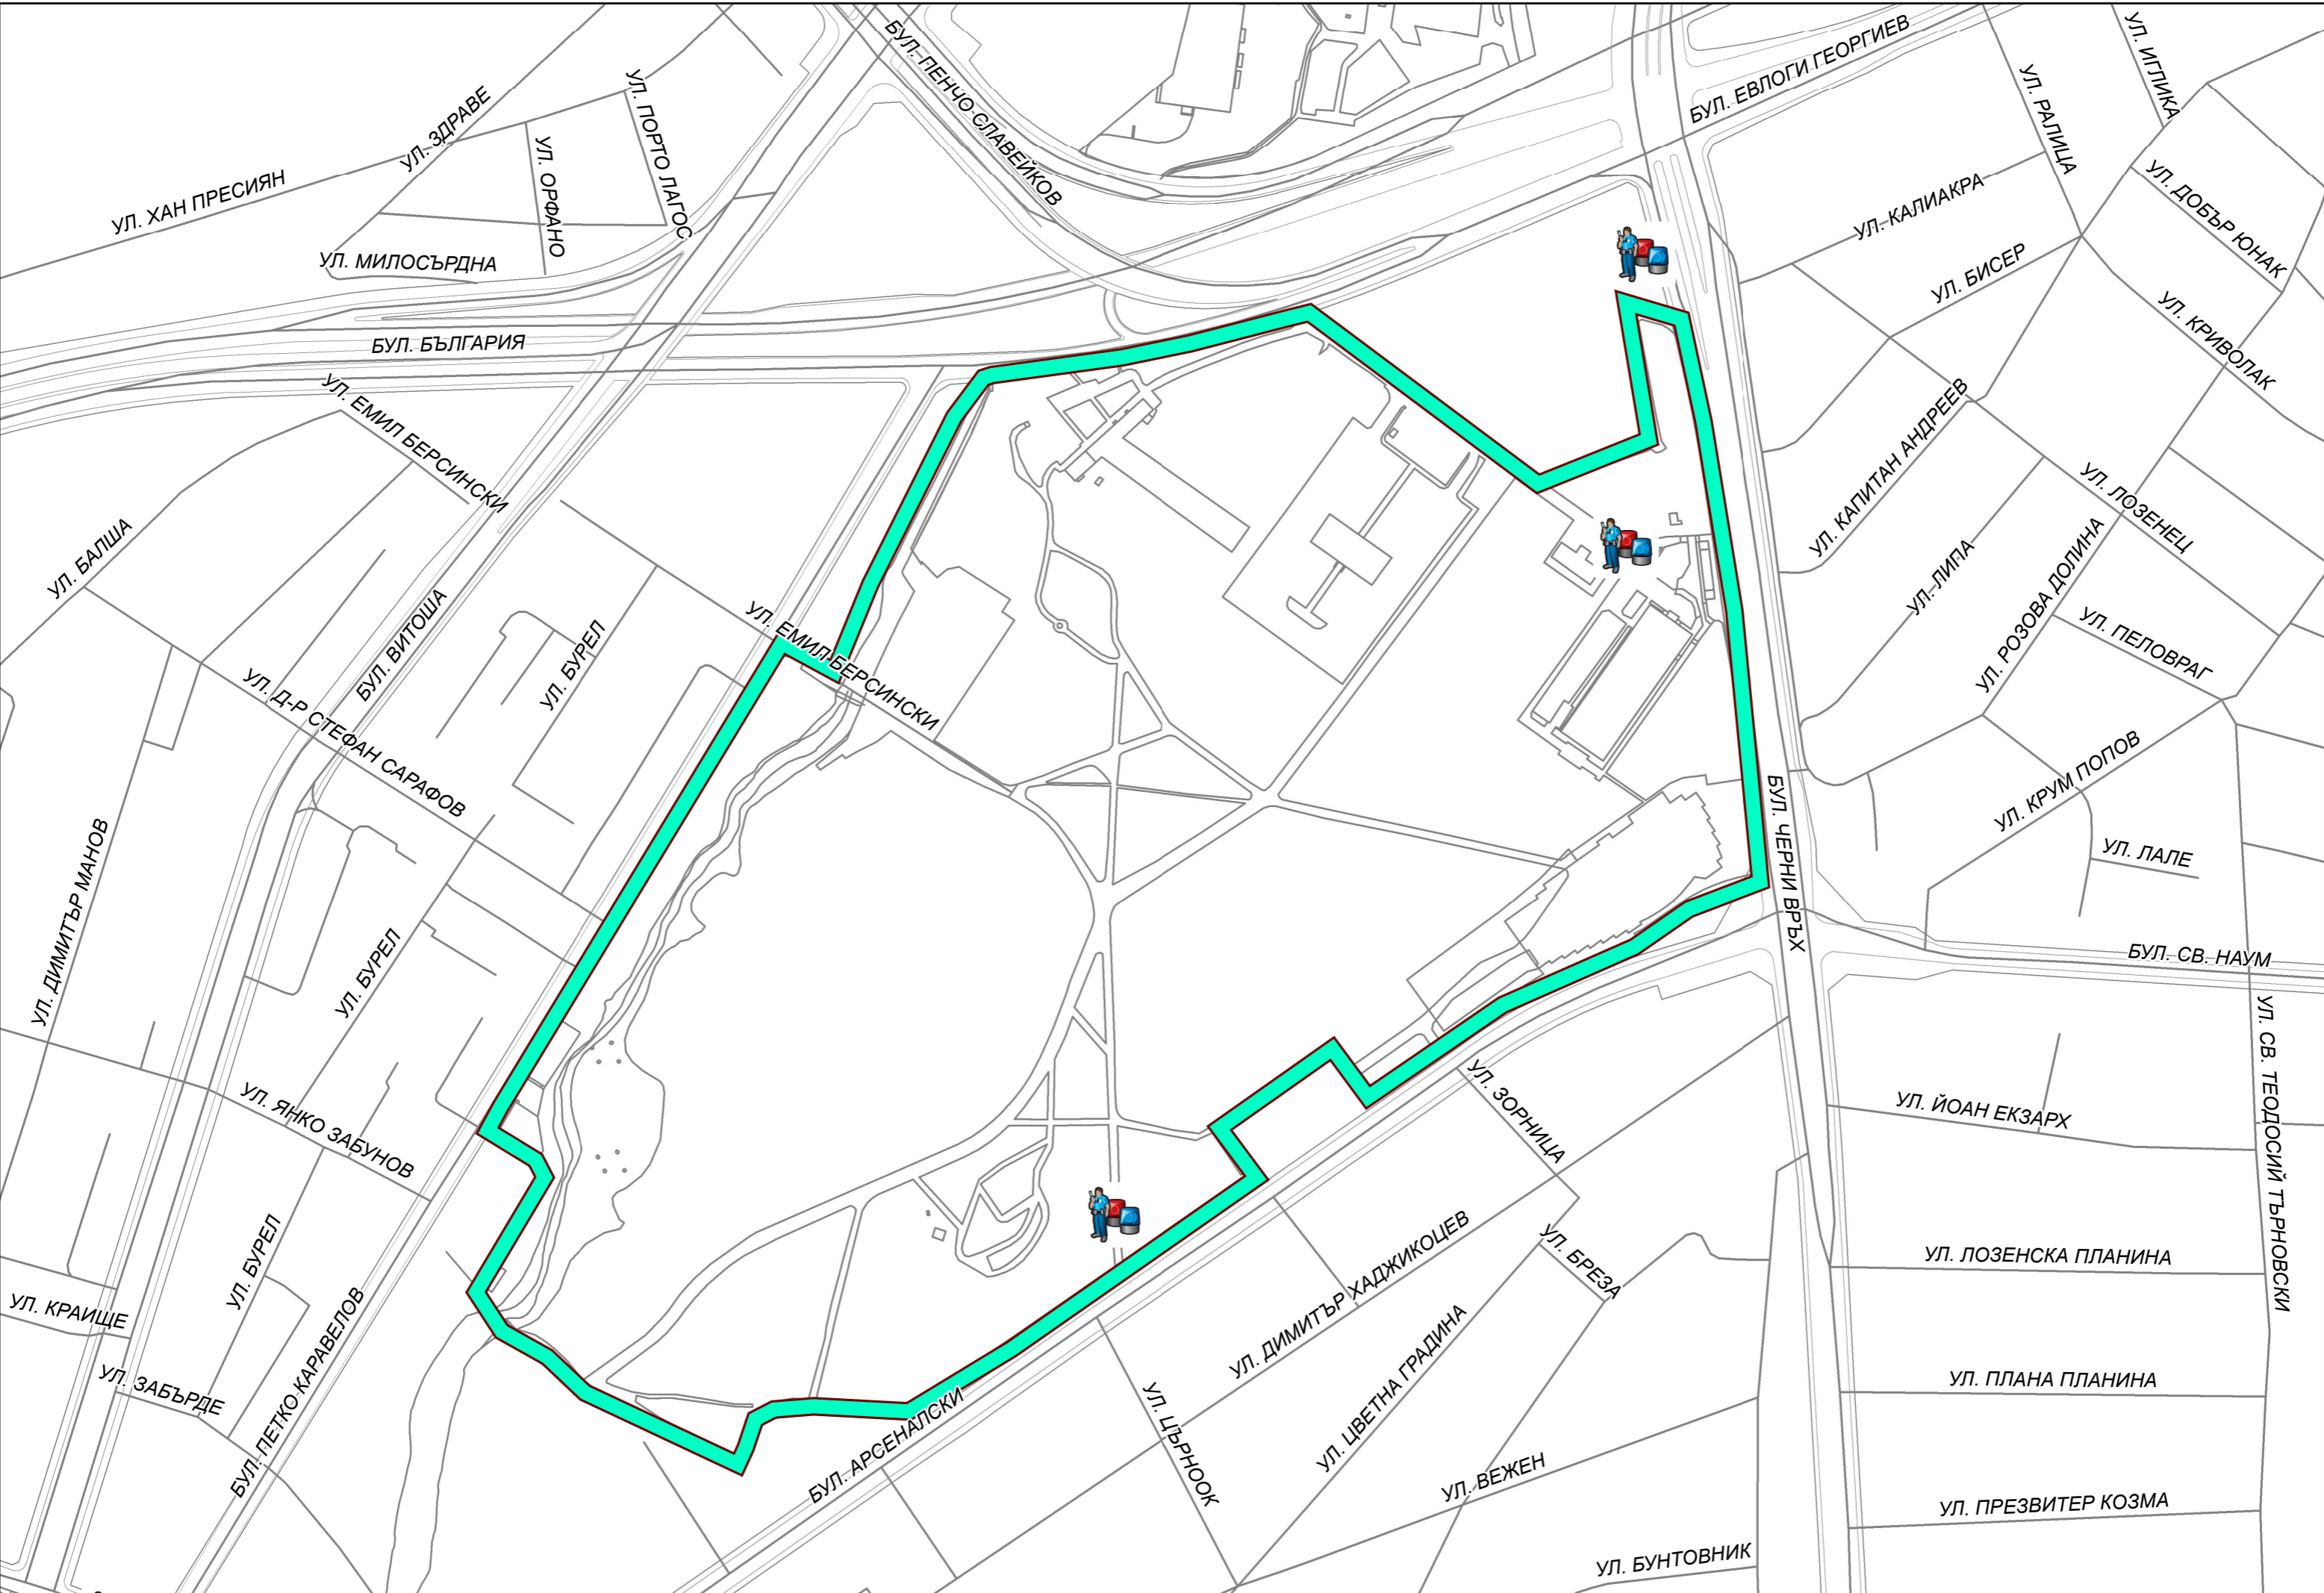

НДК II ЧАСТ - САМО ЗА ХОРА С ДОМАШНИ ЛЮБИМЦИ, на 2 м. разстояние един от друг

НДК II ЧАСТ - САМО ЗА ХОРА С ДОМАШНИ ЛЮБИМЦИ, на 2 м. разстояние един от друг

УЛ. ХАН ПРЕСИЯН

УЛ. МИПОСЪРДНА

БУЛ. БЪЛГАРИЯ

УЛ. ЕМИЛ БЕРСИНСКИ

УЛ. БАЛША

БУЛ. ВИТОША

УЛ. Д-Р СТЕФАН САРАФОВ

УЛ. ДИМИТЪР МАНОВ

УЛ. БУРЕЛ

УЛ. ЯНКО ЗАБУНОВ

УЛ. БУРЕЛ

УЛ. КРАИЩЕ

УЛ. КАПИТАН АНДРЕЕВ

УЛ. ЛИПА

УЛ. РОЗОВА ДОЛИНА

УЛ. КРУМ ПОПОВ

УЛ. ЛАЛЕ

БУЛ. СВ. НАУМ

УЛ. ЙОАН ЕКЗАРХ

УЛ. ЛОЗЕНСКА ПЛАНИНА

УЛ. ПЛАНА ПЛАНИНА

УЛ. ПРЕЗВИТЕР КОЗМА

УЛ. РАМЛА

УЛ. ИЛИКА

УЛ. ДОБЪР ЮНАК

УЛ. КРИВОЛАК

УЛ. ЛОЗЕНЕЦ

УЛ. ПЕЛОВРАГ