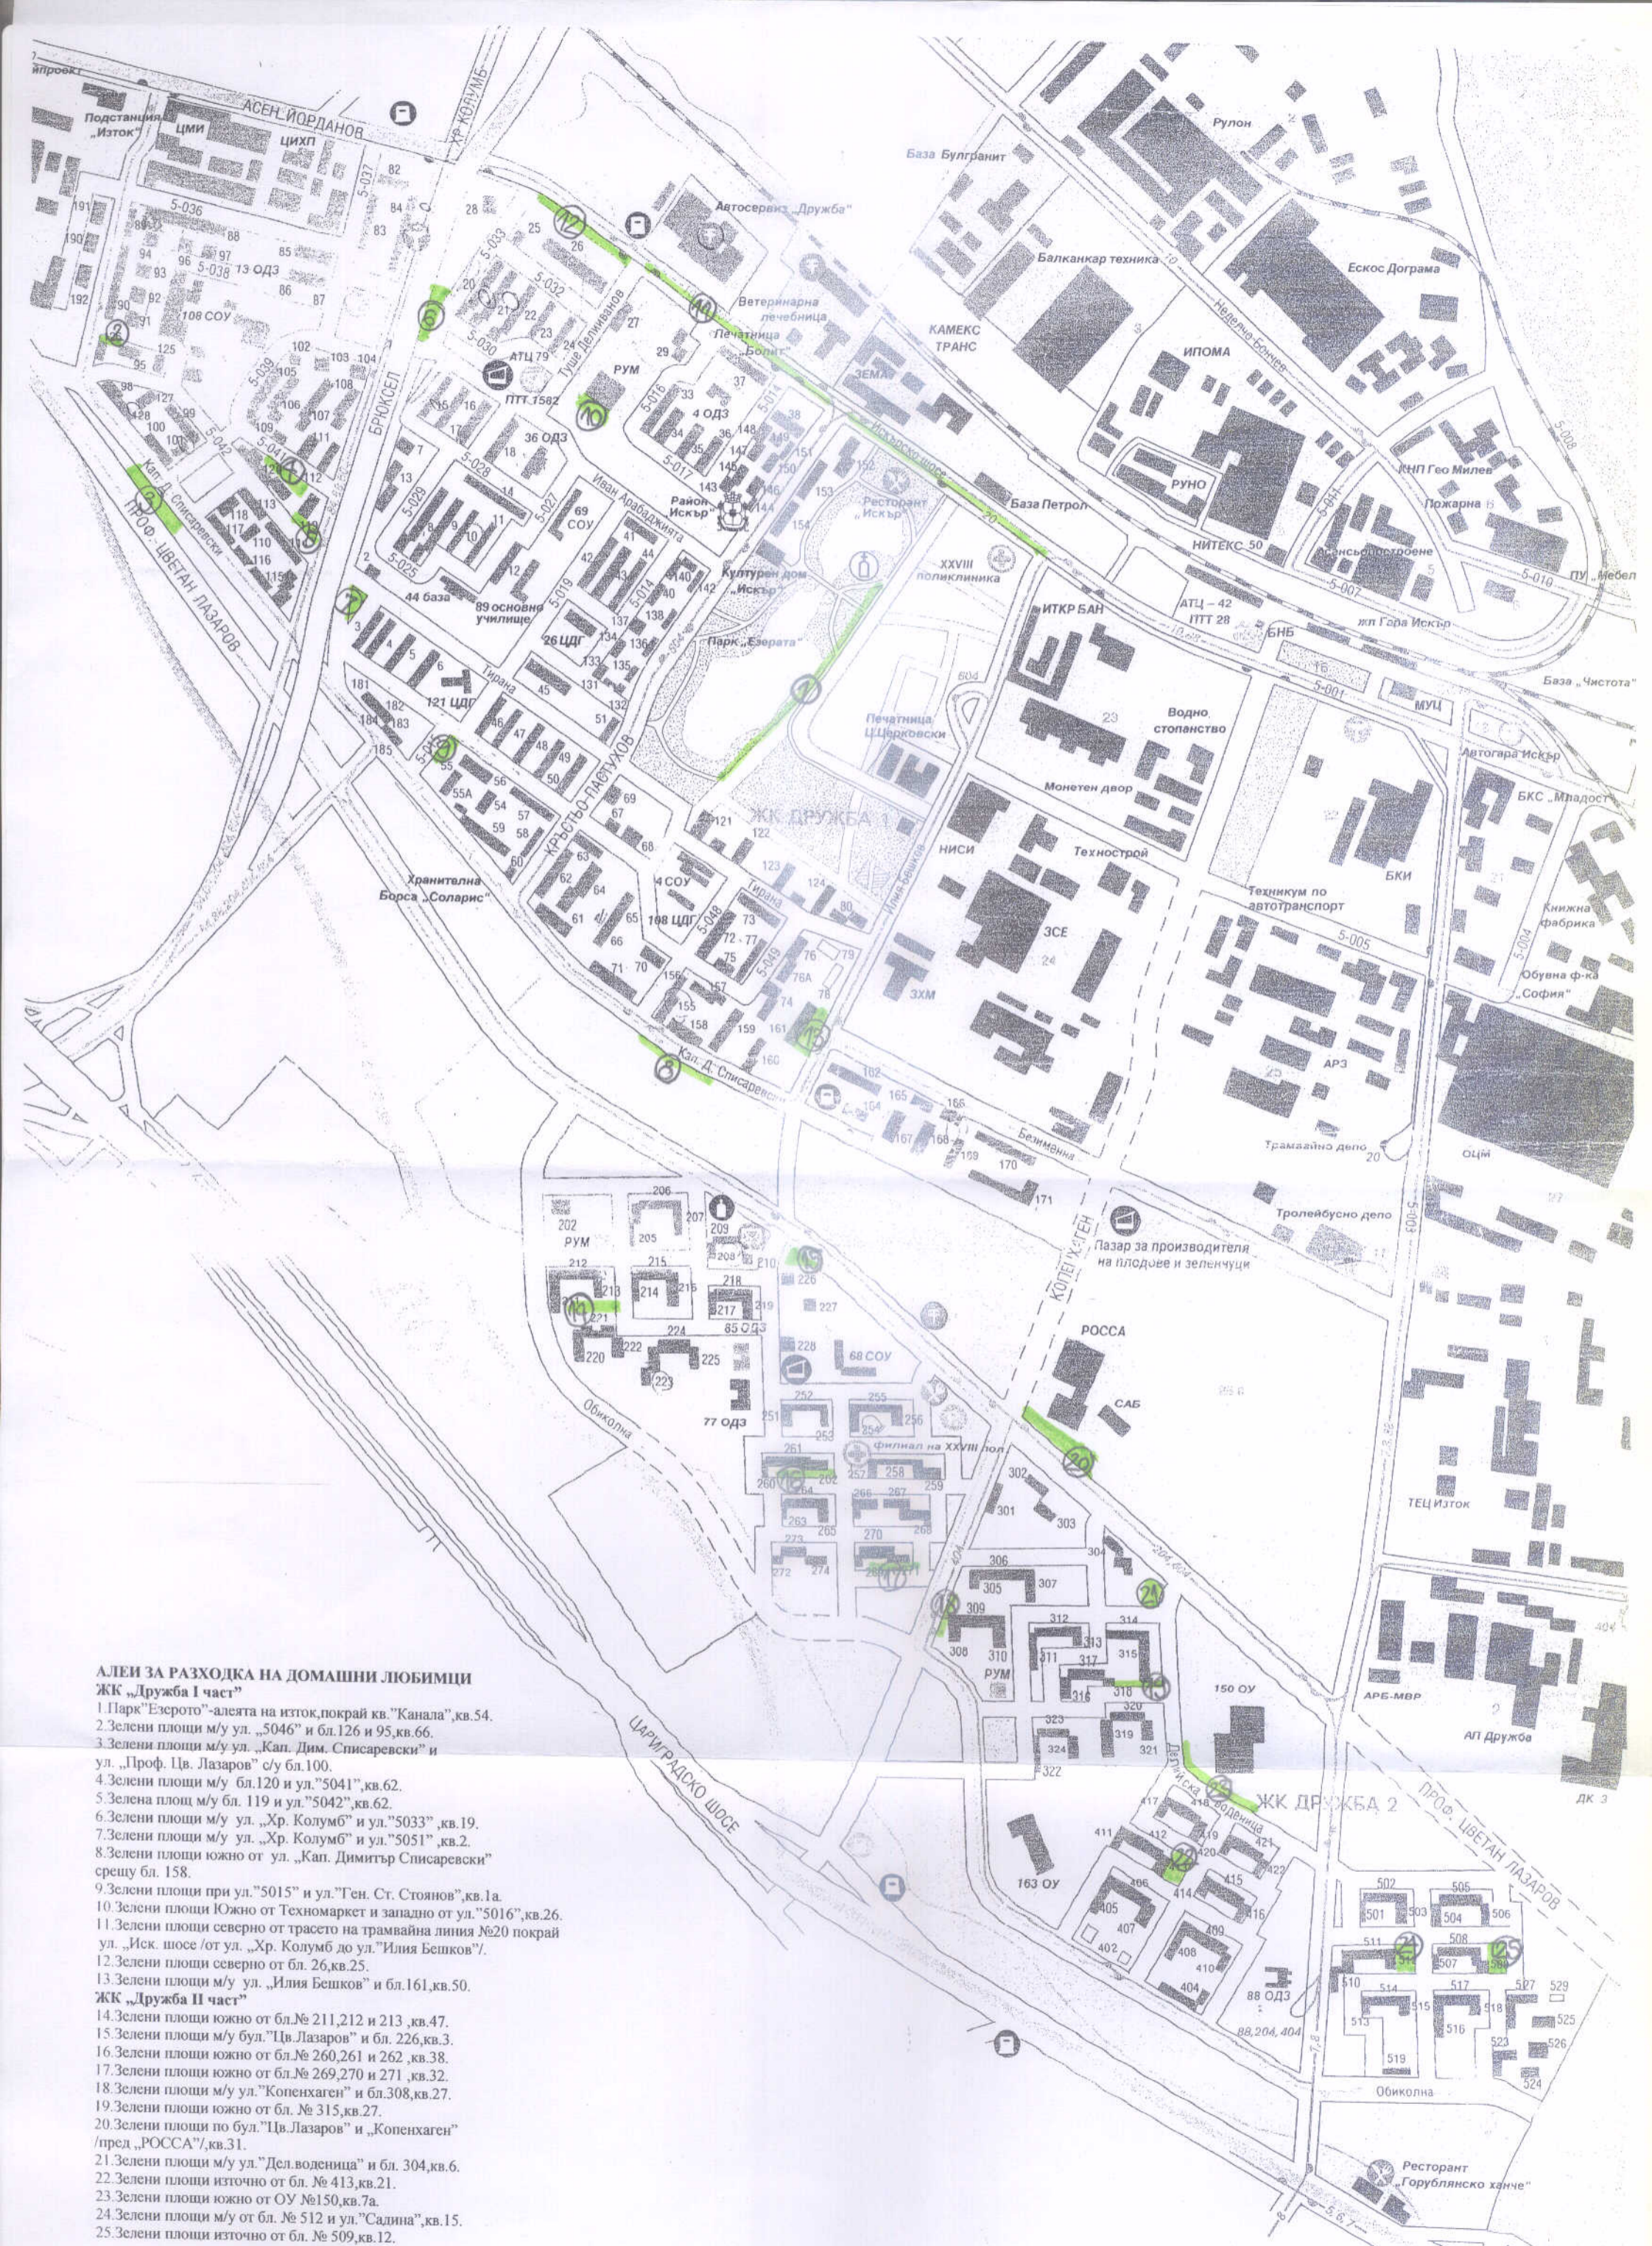

АЛЕН ЗА РАЗХОДКА НА ДОМАШНИ ЛЮБИМЦИ

ЖК „Дружба I част“

1. Парк „Езерото“ - алеята на изток, покрай кв. „Канала“, кв. 54.
2. Зелени площи м/у ул. „5046“ и бл. 126 и 95, кв. 66.
3. Зелени площи м/у ул. „Кап. Дим. Списаревски“ и ул. „Проф. Цв. Лазаров“ с/у бл. 100.
4. Зелени площи м/у бл. 120 и ул. „5041“, кв. 62.
5. Зелена площ м/у бл. 119 и ул. „5042“, кв. 62.
6. Зелени площи м/у ул. „Хр. Колумб“ и ул. „5033“, кв. 19.
7. Зелени площи м/у ул. „Хр. Колумб“ и ул. „5051“, кв. 2.
8. Зелени площи южно от ул. „Кап. Димитър Списаревски“ срещу бл. 158.
9. Зелени площи при ул. „5015“ и ул. „Ген. Ст. Стоянов“, кв. 1а.
10. Зелени площи южно от Техномаркет и западно от ул. „5016“, кв. 26.
11. Зелени площи северно от трасето на трамвайна линия №20 покрай ул. „Иск. шосе“ от ул. „Хр. Колумб“ до ул. „Илия Бешков“.
12. Зелени площи северно от бл. 26, кв. 25.
13. Зелени площи м/у ул. „Илия Бешков“ и бл. 161, кв. 50.

ЖК „Дружба II част“

14. Зелени площи южно от бл. № 211, 212 и 213, кв. 47.
15. Зелени площи м/у бул. „Цв. Лазаров“ и бл. 226, кв. 3.
16. Зелени площи южно от бл. № 260, 261 и 262, кв. 38.
17. Зелени площи южно от бл. № 269, 270 и 271, кв. 32.
18. Зелени площи м/у ул. „Копенхаген“ и бл. 308, кв. 27.
19. Зелени площи южно от бл. № 315, кв. 27.
20. Зелени площи по бул. „Цв. Лазаров“ и „Копенхаген“ /пред. „РОССА“/, кв. 31.
21. Зелени площи м/у ул. „Дел. воденица“ и бл. 304, кв. 6.
22. Зелени площи източно от бл. № 413, кв. 21.
23. Зелени площи южно от ОУ №150, кв. 7а.
24. Зелени площи м/у от бл. № 512 и ул. „Садина“, кв. 15.
25. Зелени площи източно от бл. № 509, кв. 12.