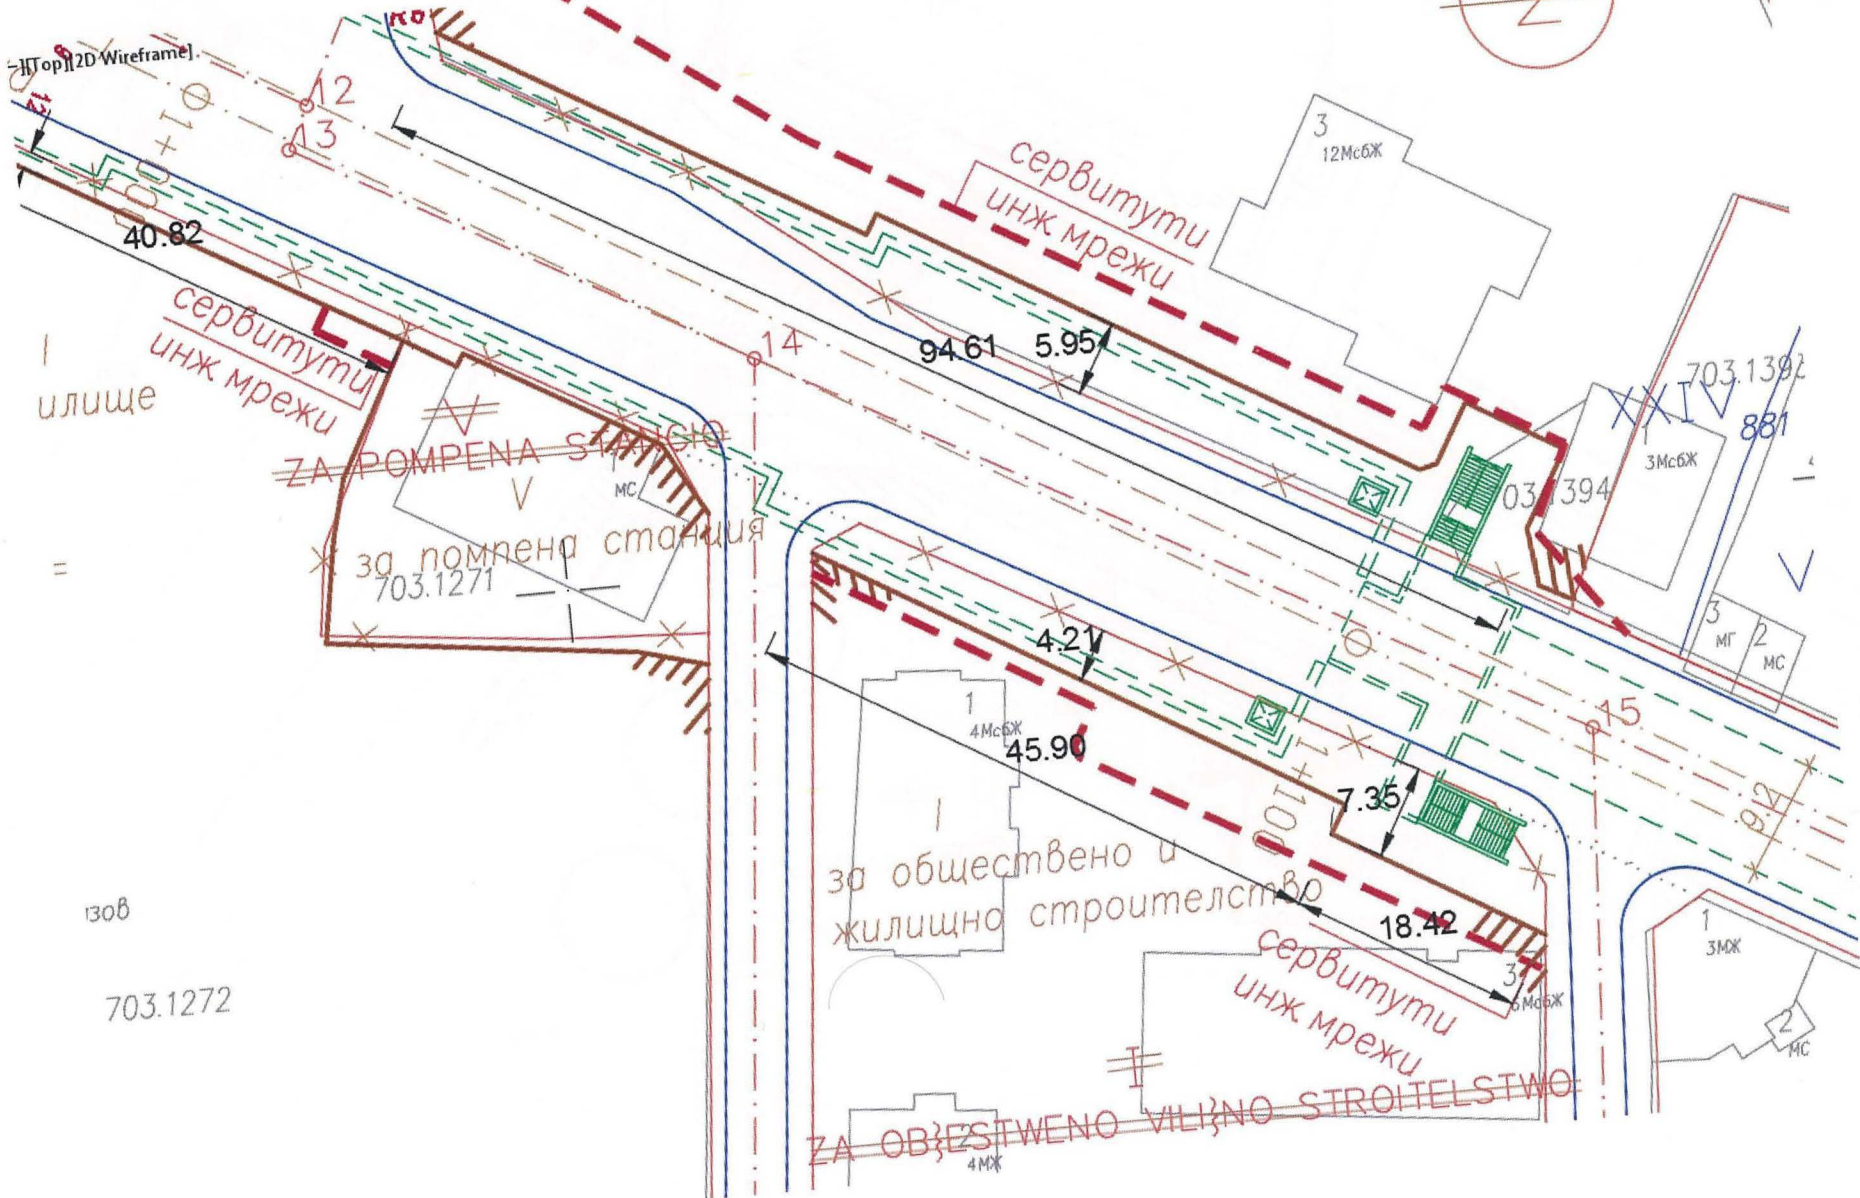

MC1

2

изоб

703.1272

Y

703.1049
за обществено и жилищно строителство

за озеленяване, църква и коо

сервитути инж мрежи

метростанция 2
МДП Слатина ВУ МС2 06А

сервитути инж мрежи

за обществено и жилищно строителство

ЛИЗНО СТРОИТЕЛСТВО + МАГАЗИНИ

Vk

32

00

32