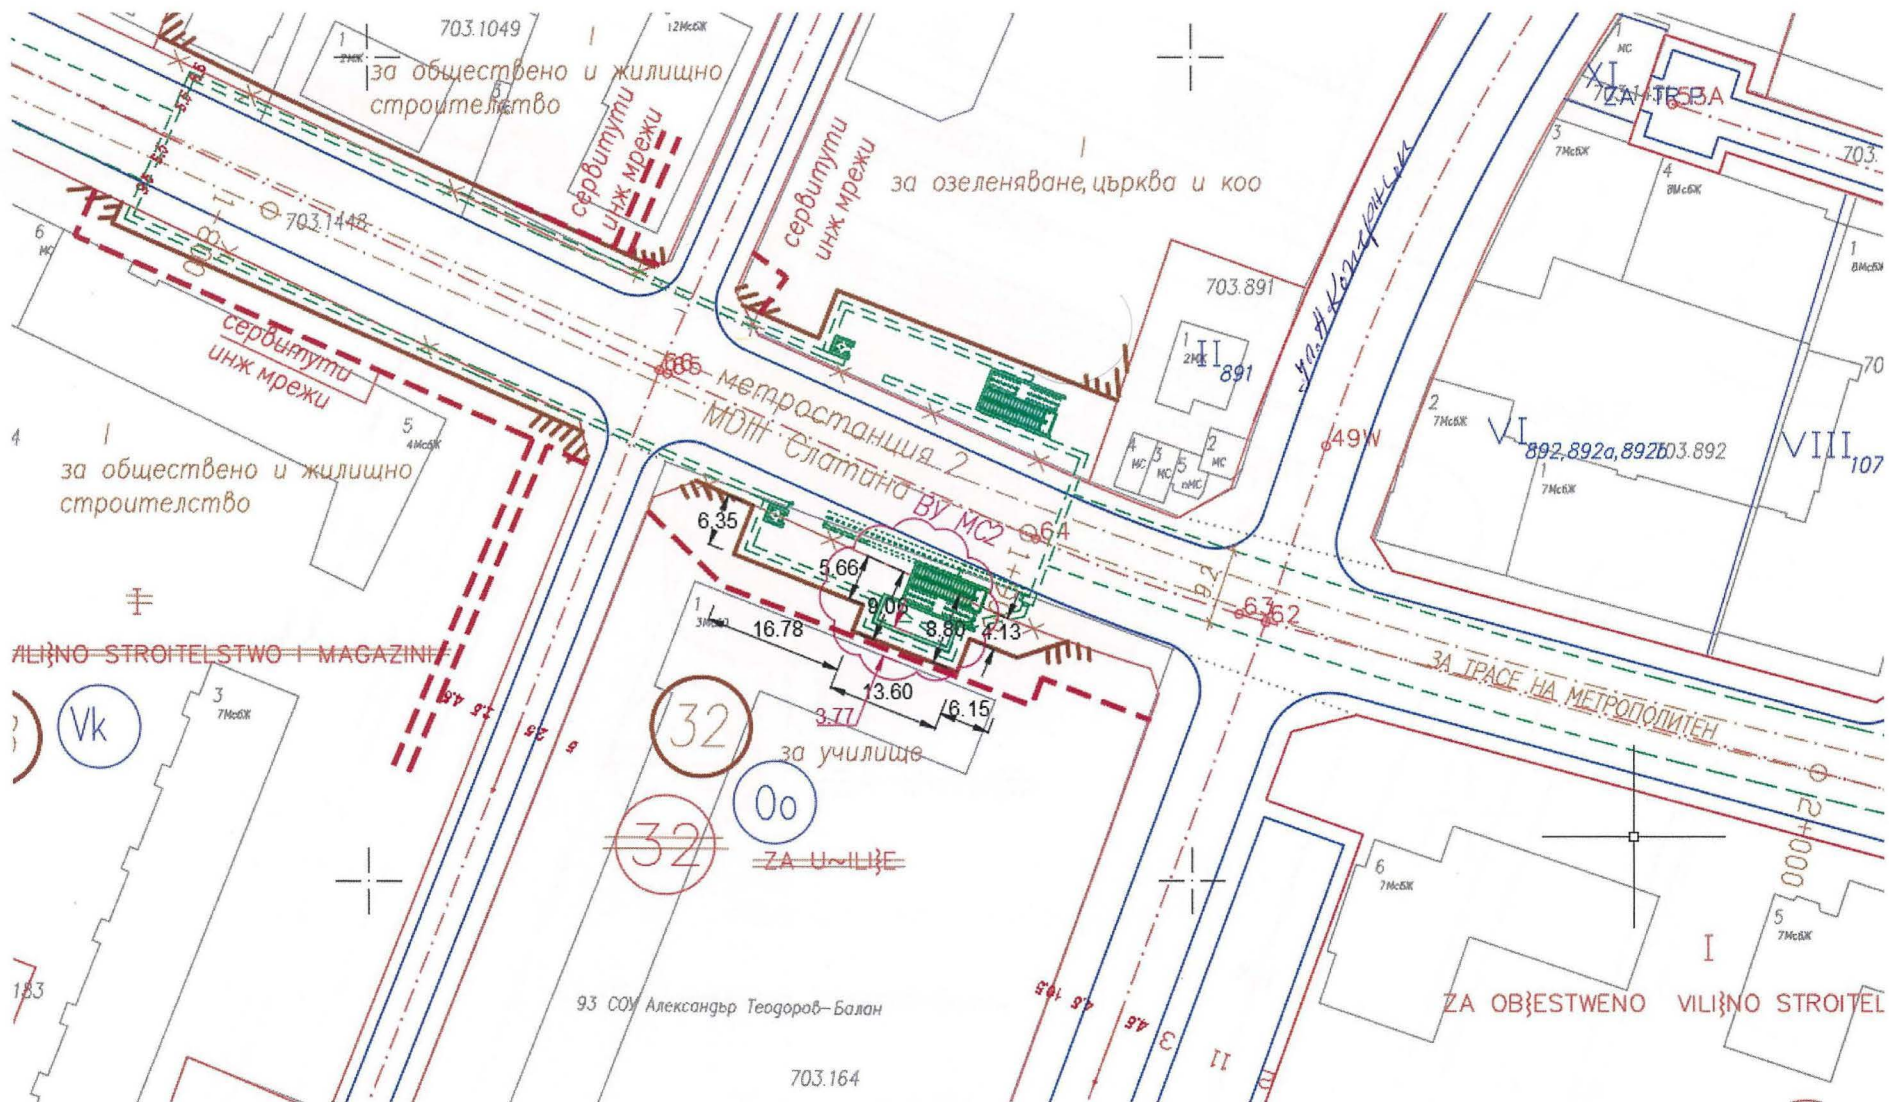

MC1

2

изоб

703.1272

Y

703.1049
за обществено и жилищно строителство

за озеленяване, църква и коо

сервитути инж мрежи

метростанция 2
МДП Слатина ВУ МС2 06А

сервитути инж мрежи

за обществено и жилищно строителство

ЛИЗНО СТРОИТЕЛСТВО + МАГАЗИНИ

Vk

32

00

32