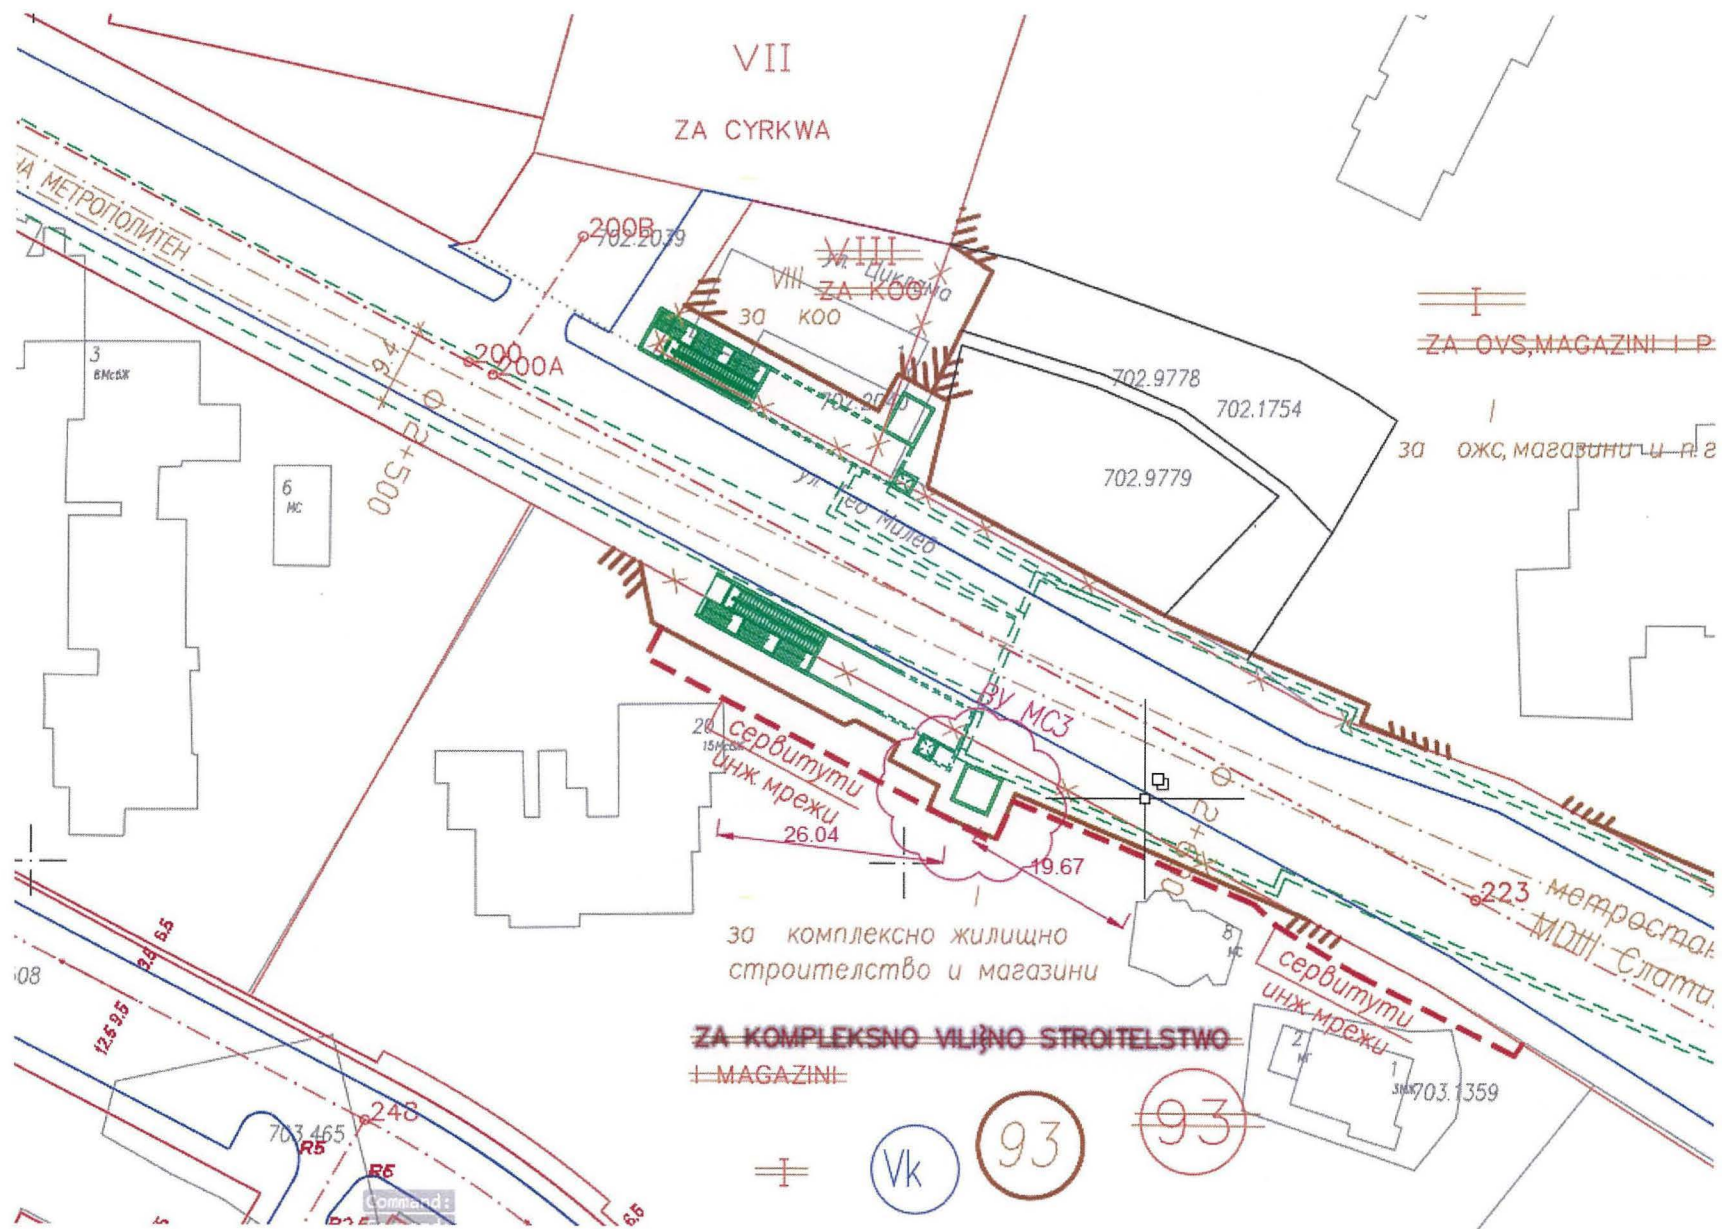

метростанция 2
МДП Слатина ВУ МС2 06А

сервитути инж мрежи

за обществено и жилищно строителство

ЛИЗНО СТРОИТЕЛСТВО + МАГАЗИНИ

Vk

32

00

32

ЗА УЧИЛИЩЕ

93 СОУ Александър Теодоров-Балан

703.164

ЗА ОБЩЕСТВЕНО ВИЛИЖНО СТРОИТЕЛ

MC3

ML5

MSB