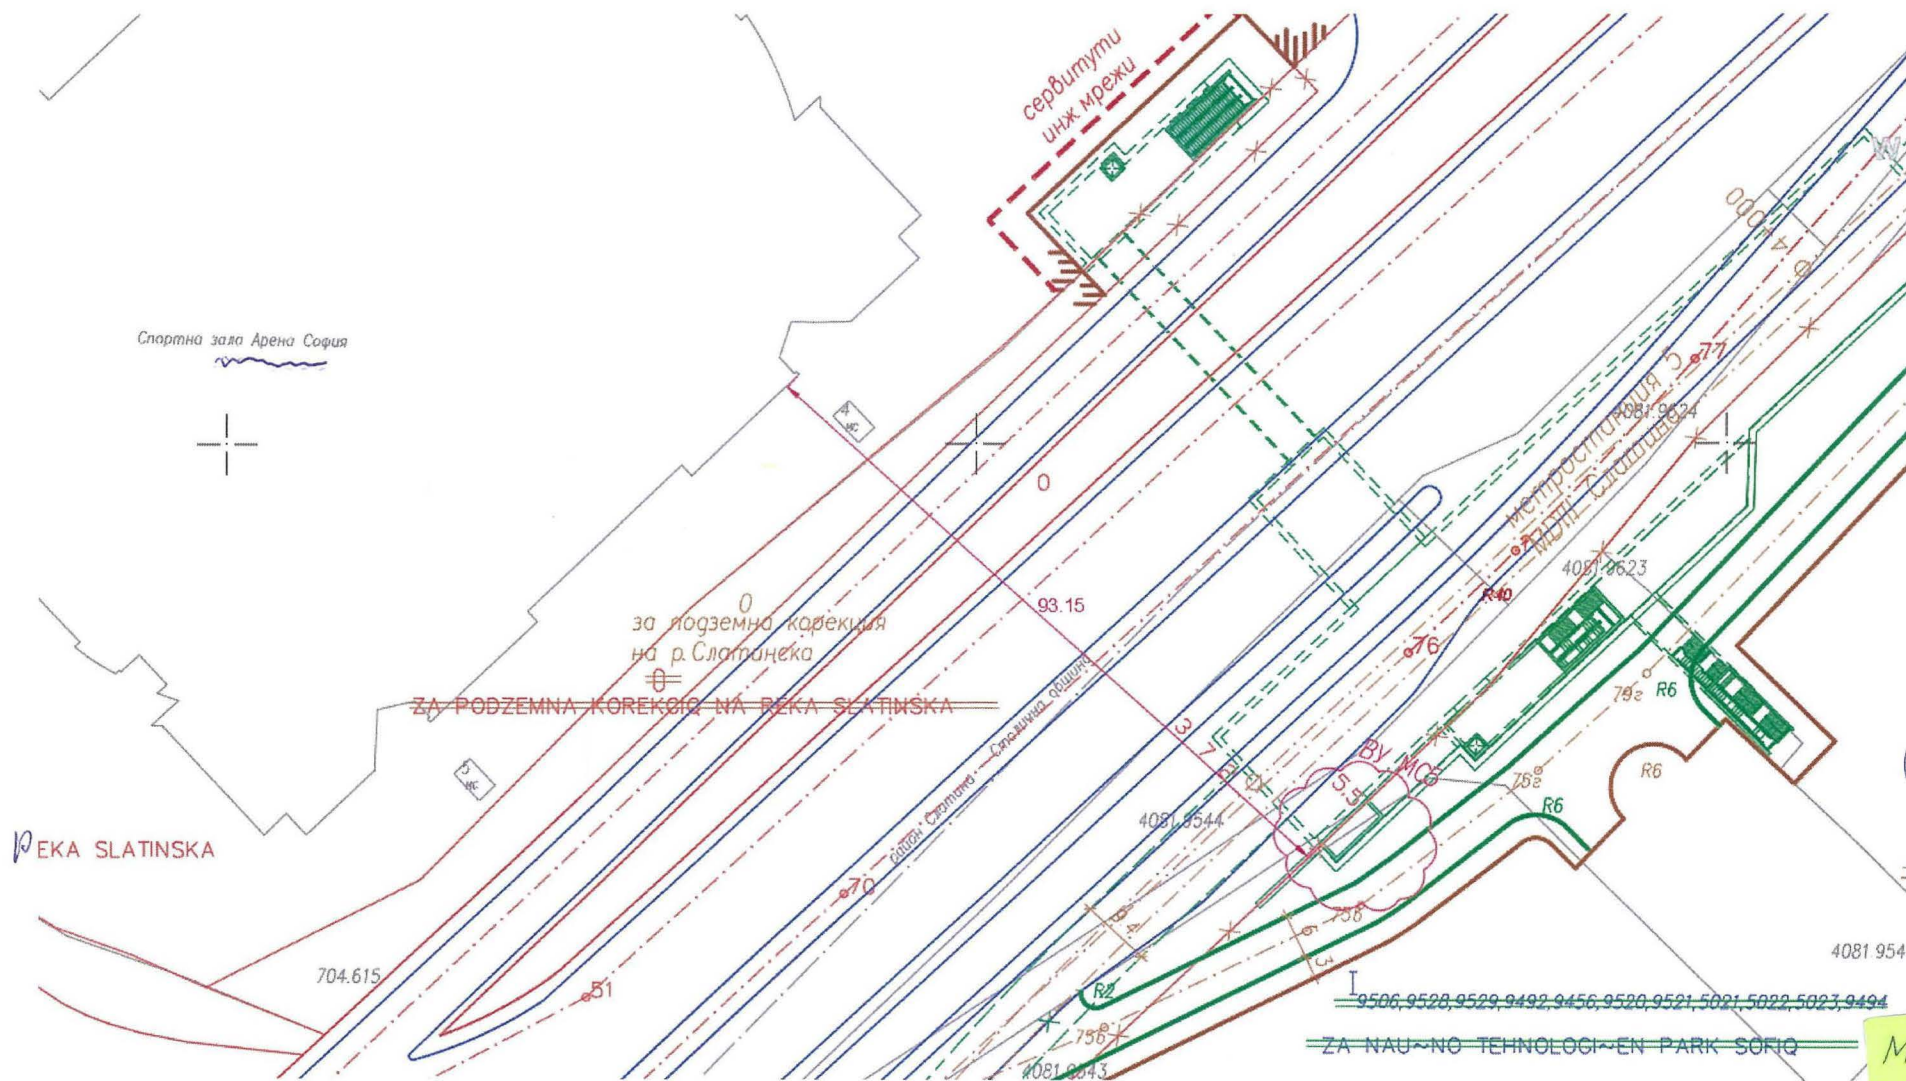

ЗА УЧИЛИЩЕ

93 СОУ Александър Теодоров-Балан

703.164

ЗА ОБЩЕСТВЕНО ВИЛИЖНО СТРОИТЕЛ

MC3

ML5

MSB