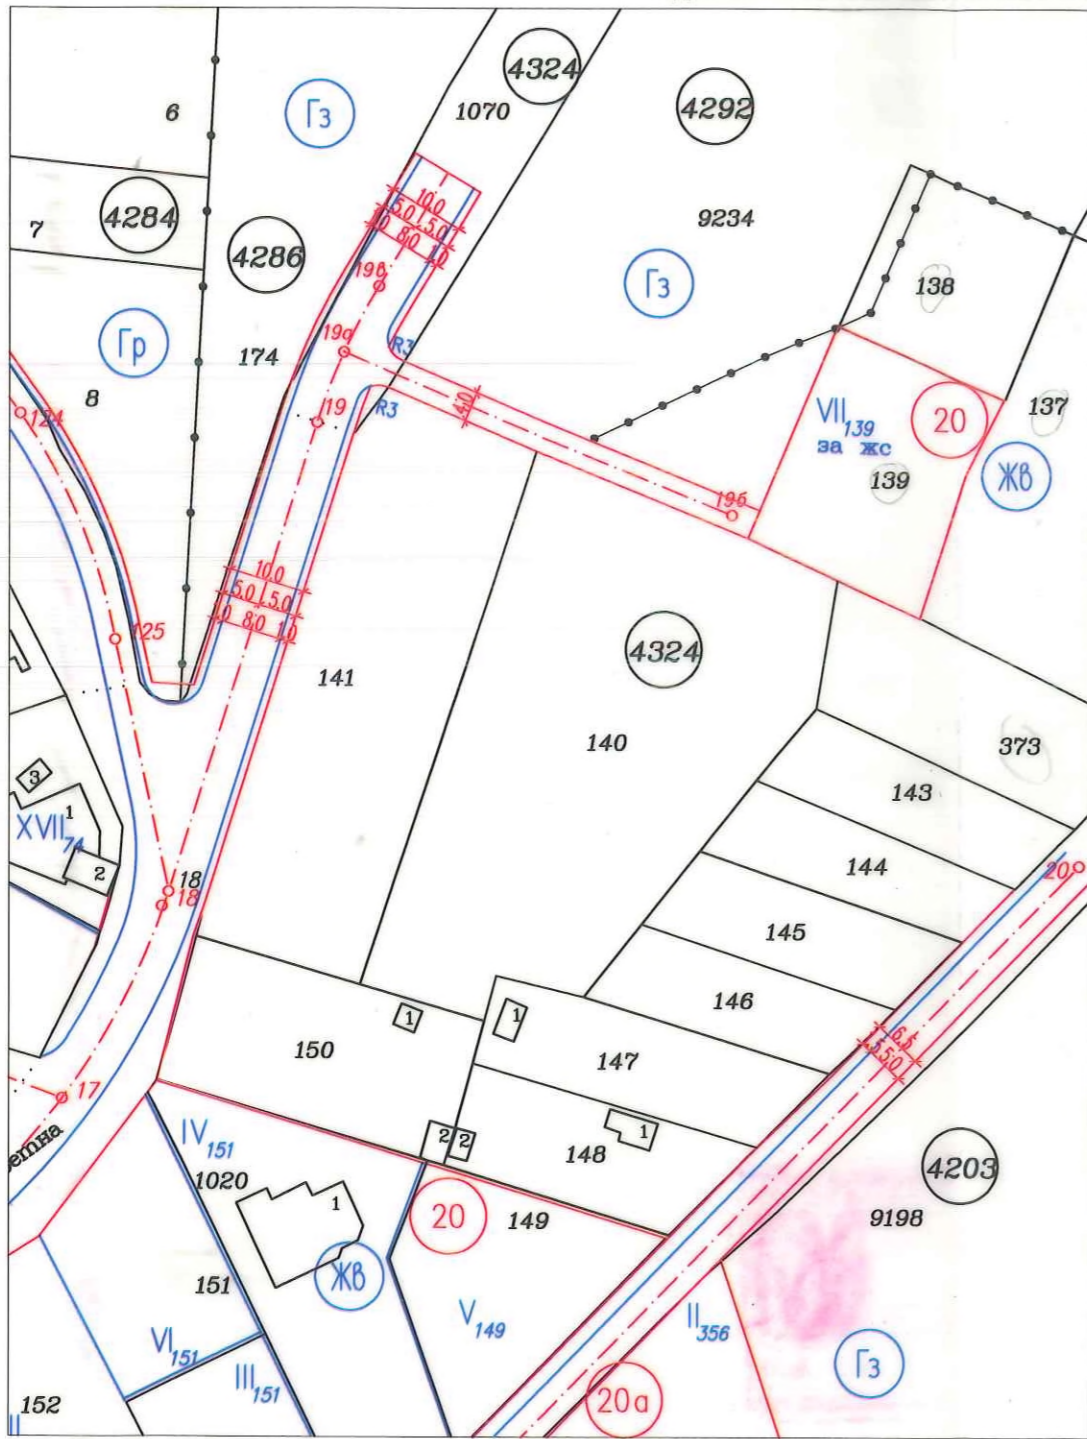

ИДЕНТИФИКАТОР:68134.4324.139

ПЛАН ЗА РЕГУЛАЦИЯ ЗА ПИ С ИДЕНТИФИКАТОР:68134.4324.139 И ПЛАН ЗА УЛИЧНА РЕГУЛАЦИЯ ОТ О.Т. 19 до О.Т.196 и О.Т.19в, КВ.20, М. "В.З.ЛЮЛИН", СО-РАЙОН ОВЧА КУПЕЛ

Столична община

1	Възложител

2	Обект	ПЛАН ЗА РЕГУЛАЦИЯ И ЗАСТРОЯВАНЕ ЗА ПИ С ИДЕНТИФИКАТОР:68134.4324.139 И ПЛАН ЗА УЛИЧНА РЕГУЛАЦИЯ ОТ О.Т. 19 до О.Т.196 и О.Т.19в, КВ.20, М. "В.З.ЛЮЛИН", СО-РАЙОН ОВЧА КУПЕЛ		
	Част	ПР и ПУР		
	Мащаб	1:1000	Дата	09.2018г.
	Фаза		Лист	2/3
Координатна система Софийска				
Височинна система Балтийска				