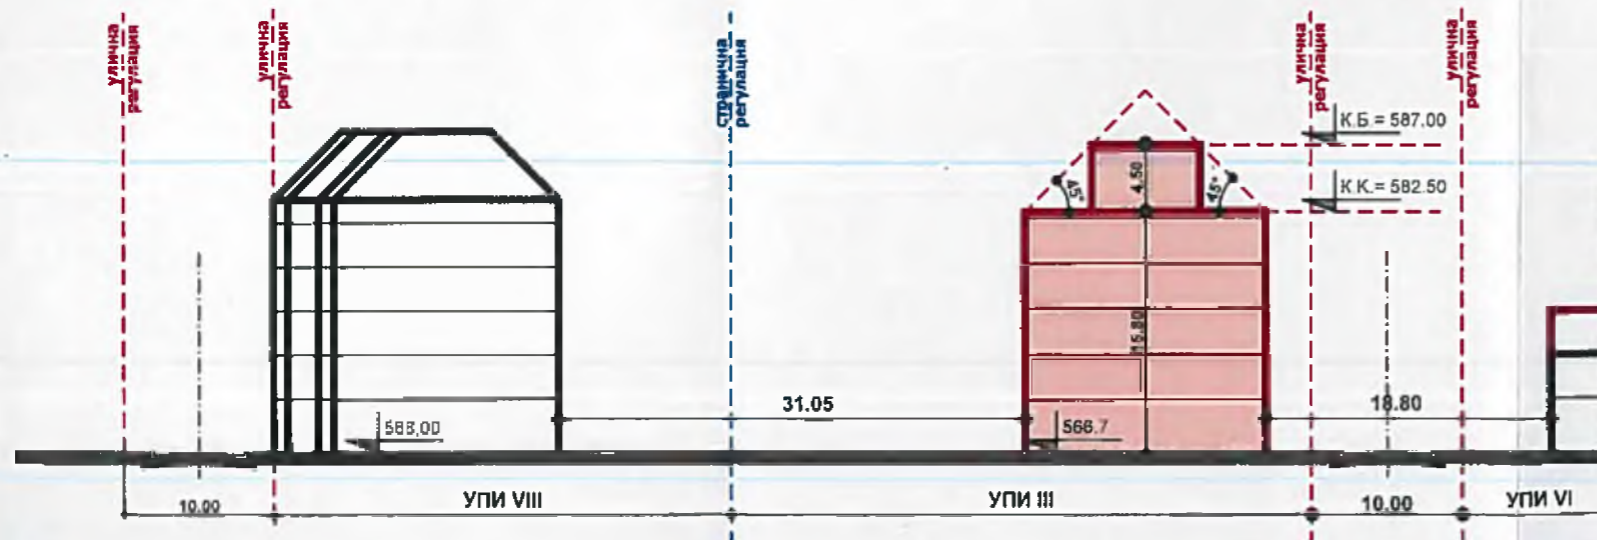

СИЛУЕТ ОТ СЕВЕРОЗАПАД М1:500

СИЛУЕТ ОТ ЮГОИЗТОК М1:500

СИЛУЕТ ОТ СЕВЕРОИЗТОК М1:500

РАЗРЕЗ ОТ ЮГОЗАПАД М1:500

7. Одобрил

8. Одобрил

1. Възложител

Печат Главен архитект на Столична община

2. Обект

Част	СИЛУЕТИ		
Машаб	1:500	Дата	юни 2018г.
Фаза	ИПРЗ И РУП	Лист	4
Координатна система БГС 2005			
Височинна система Балтийска			

3. Ревизия

02	Основание
01	
00	

4. проектант

ГИС София "ГЕОГРАФСКА ИНФОРМАЦИОННА СИСТЕМА - СОФИЯ" ЕООД