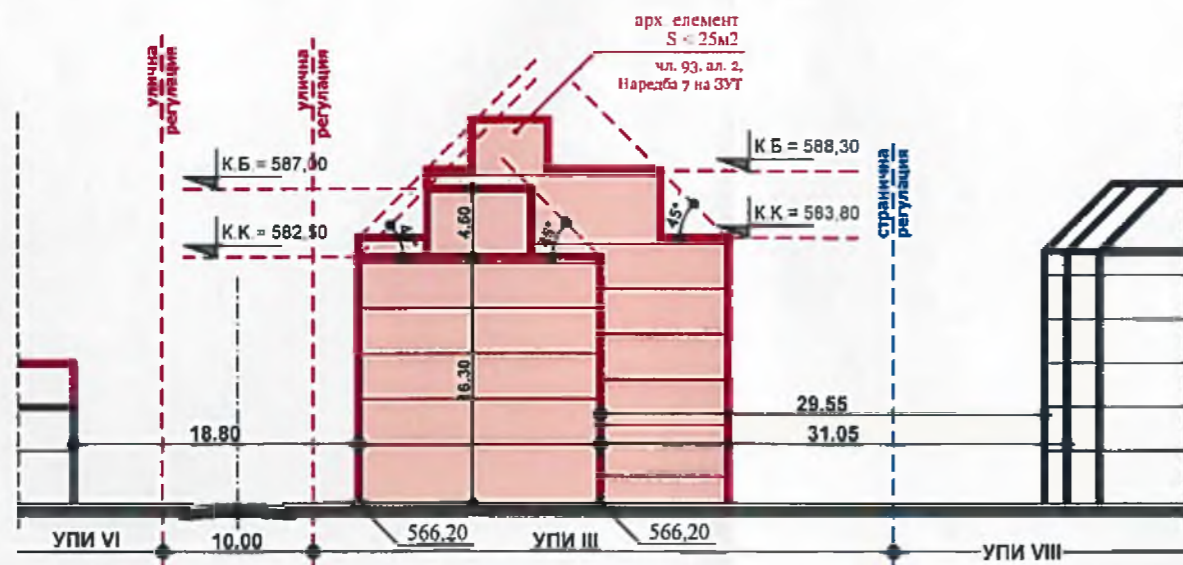

СИЛУЕТ ОТ СЕВЕРОЗАПАД М1:500

СИЛУЕТ ОТ ЮГОИЗТОК М1:500

СИЛУЕТ ОТ СЕВЕРОИЗТОК М1:500

РАЗРЕЗ ОТ ЮГОЗАПАД М1:500

7. Одобрил

8. Одобрил

1. Възложител

Печат Главен архитект на Столична община

2. Обект

Част	СИЛУЕТИ		
Машаб	1:500	Дата	юни 2018г.
Фаза	ИПРЗ И РУП	Лист	4
Координатна система БГС 2005			
Височинна система Балтийска			

3. Ревизия

02	Основание
01	
00	

4. проектант

ГИС София "ГЕОГРАФСКА ИНФОРМАЦИОННА СИСТЕМА - СОФИЯ" ЕООД