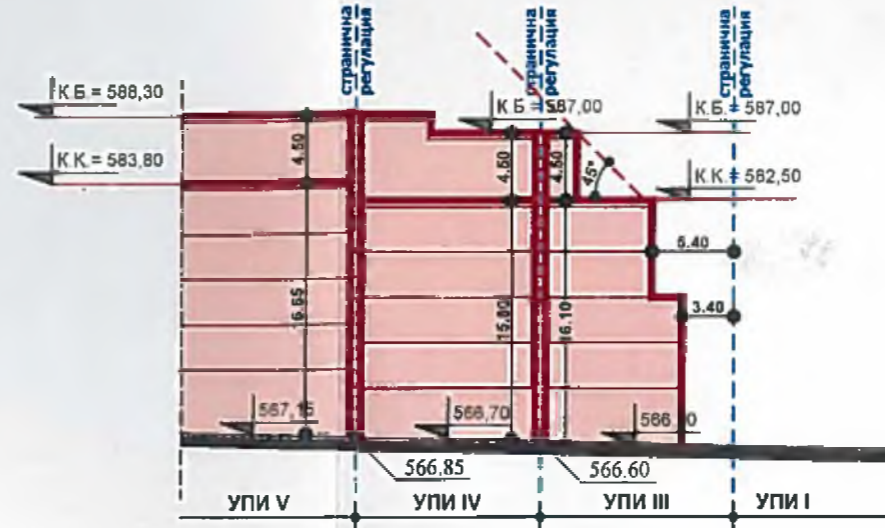

СИЛУЕТ ОТ СЕВЕРОЗАПАД М1:500

СИЛУЕТ ОТ ЮГОИЗТОК М1:500

СИЛУЕТ ОТ СЕВЕРОИЗТОК М1:500

РАЗРЕЗ ОТ ЮГОЗАПАД М1:500

7. Одобрил

8. Одобрил

1. Възложител

Печат Главен архитект на Столична община

2. Обект

Част	СИЛУЕТИ		
Машаб	1:500	Дата	юни 2018г.
Фаза	ИПРЗ И РУП	Лист	4
Координатна система БГС 2005			
Височинна система Балтийска			

3. Ревизия

02	Основание
01	
00	

4. проектант

ГИС София "ГЕОГРАФСКА ИНФОРМАЦИОННА СИСТЕМА - СОФИЯ" ЕООД