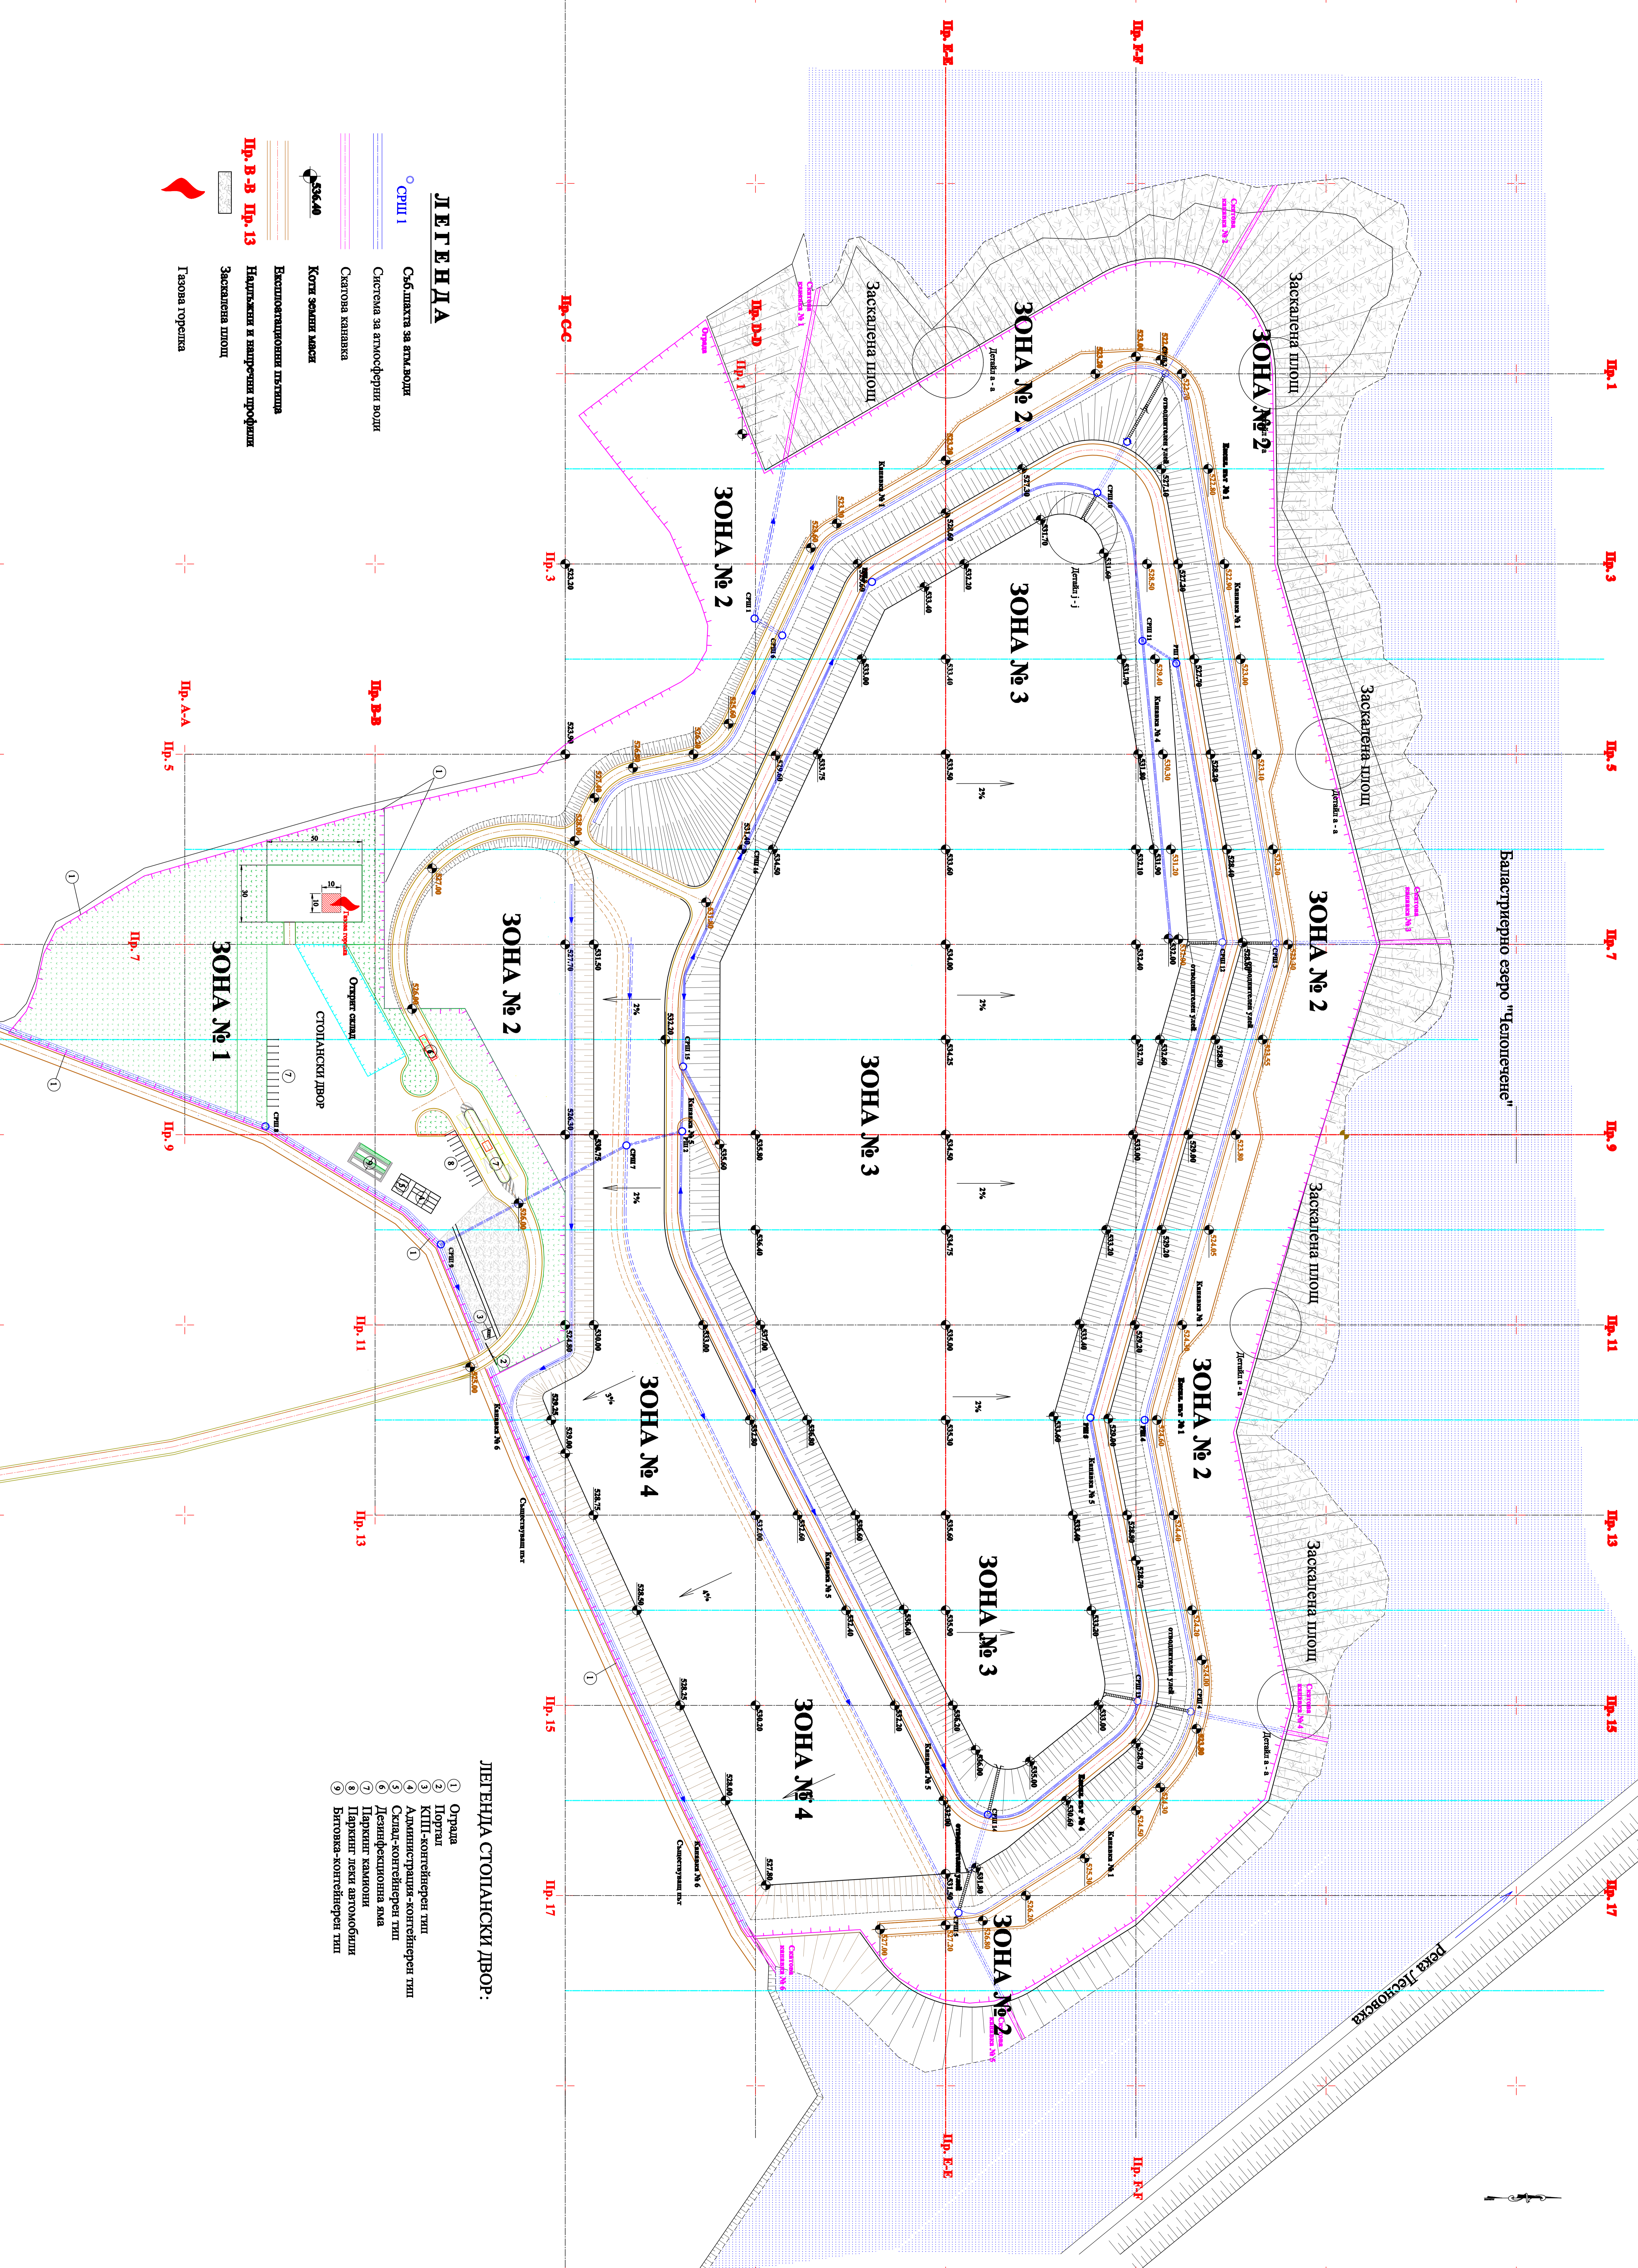

Баласгриерно езеро "Чеполечене"

Рекa Тичовска

### ЛЕГЕНДА

- СРШ 1
- Система за атмосферни води
- Система за атмосферни води
- Скатовна канавка
- Котир земни маси
- Експлоатациони платица
- Надгизани и напругени профили
- Заскалена площ
- Грива гореслика

### ЛЕГЕНДА СТОЛАНСКИ ДВОР:

- 1 Ограда
- 2 Портал
- 3 КПП-контейнер тип
- 4 Административна-контейнер тип
- 5 Склад-контейнер тип
- 6 Левифункционална зма
- 7 Паркинг камиони
- 8 Паркинг леки автомобили
- 9 Вилова-контейнер тип