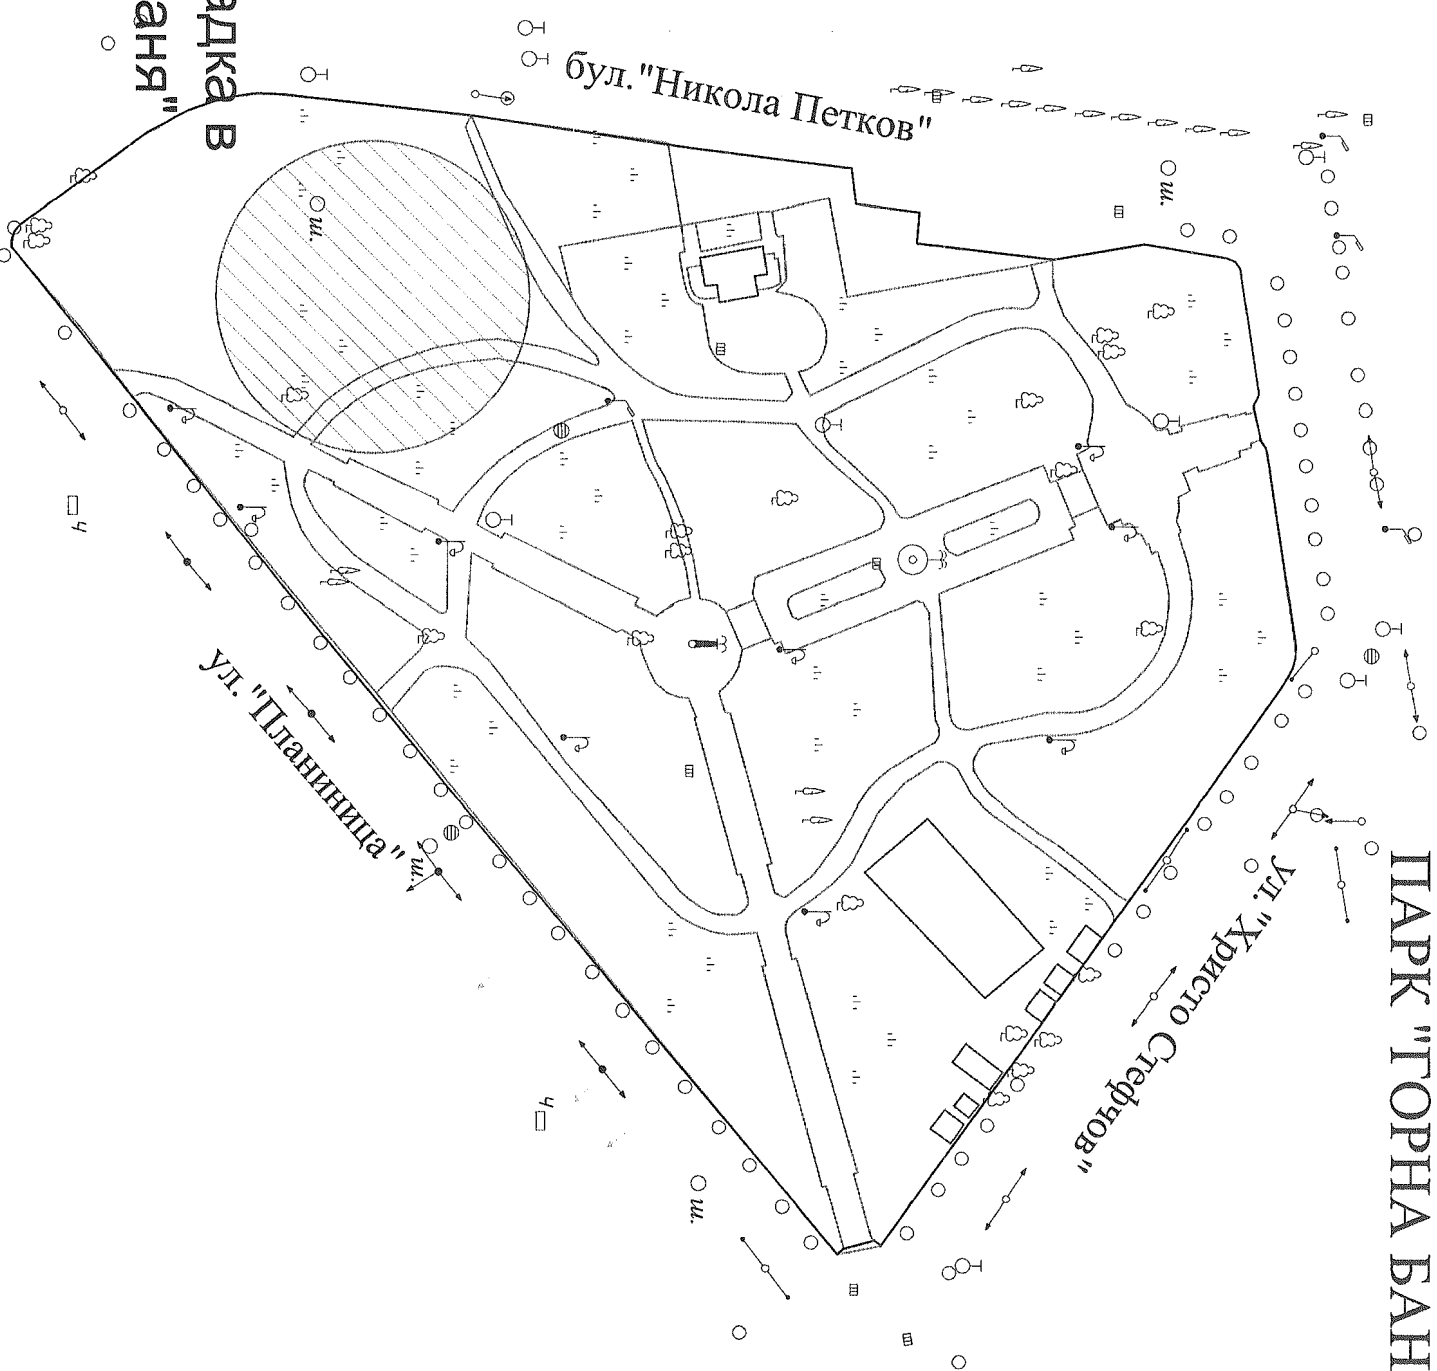

ГРАДИНА ЧЕРКВА "СВЕТИ ГЕОРГИ"

ул. "Хан Аспарух"

ул. "Цар Самуил"

ул. "Княз Борис I"

бул. "Патриарх Евтимий"

Детска площадка в
градина при черквата "Св. Георги"

Детска площадка в градина "Славейкови дъбове"

ЮЖЕН ПАРК
III част

ЮЖЕН ПАРК - III
Детска площадка на входа при ул. "Козяк"

ПАРК "ГОРНА БАНЯ"

Детска площадка в
парк "Горна баня"