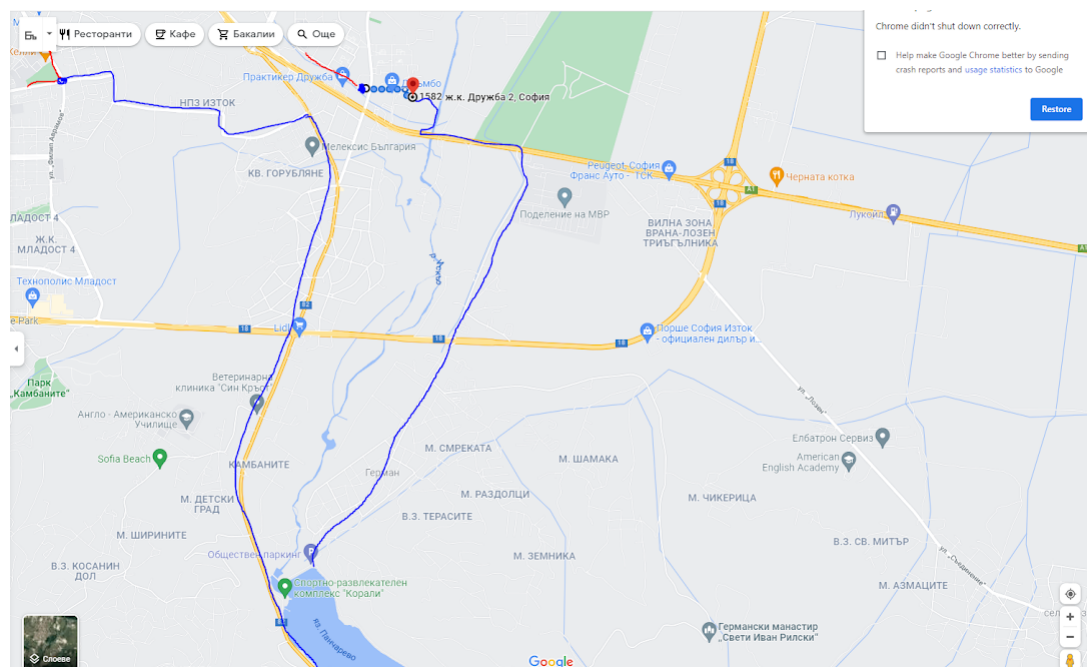

Невена Германова <nevena@sofiaplan.bg>

Предложение

1 message

Antonia Zagorova

To: nevena@sofiaplan.bg

Wed, Jan 12, 2022 at 6:35 PM

Здравейте Невена,

След публикация във фейсбук - имам предложение - изграждане на велоалея, свързваща велоалеята пред Практикер (Дружба 2) и Панчарево. Може би кръгова алея около Панчарево и връзка с Младост 3 през квартал Експериментален. Това ще позволи на живеещите в Дружба 1, Дружба 2 и Младост-ите да карат безопасно колела до района, който така или иначе посещават сега с автомобили през почивните дни - Панчарево. Това би свързало Дружба с Младост и би позволило на хората да ходят на работа с велосипед безопасно и да водят активен начин на живот всеки ден.

червено - вече съществуваща

син - нова

С уважение,

Антония Загорова